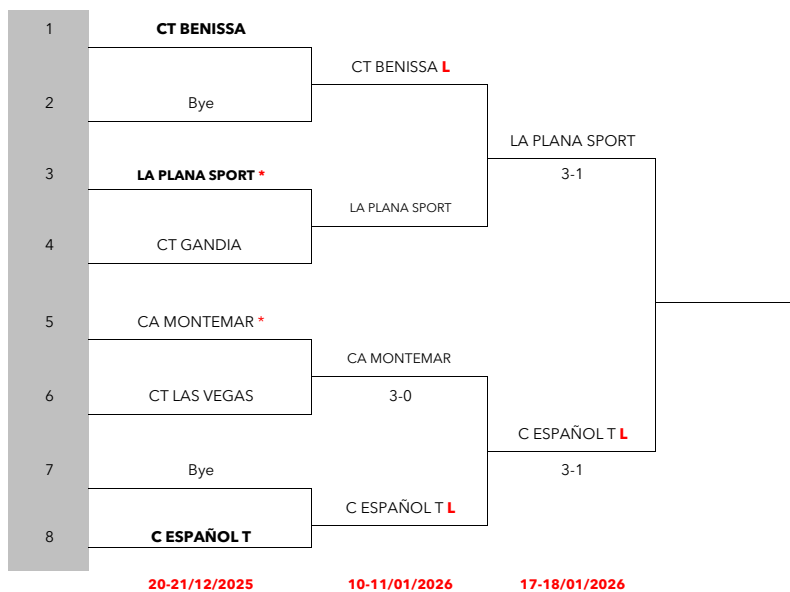

GRUPO 3

15-16/11/2025

CT ALMUSSAFES - CT LAS VEGAS	2-3
SPORTING CT - LA PLANA SPORT	0-4

22-23/11/2025

CT ALMUSSAFES - LA PLANA SPORT	0-4
SPORTING CT - CT LAS VEGAS	0-4

29-30/11/2025

SPORTING CT - CT ALMUSSAFES	3-1
LA PLANA SPORT - CT LAS VEGAS	3-1

LEYENDA	
PRECEDENTE CINCO AÑOS ANTERIORES	
(*) INDICA EL ANFITRION POR SORTEO	
(**) INDICA ANFITRION POR PRECEDENTE CINCO AÑOS ANTERIORES	