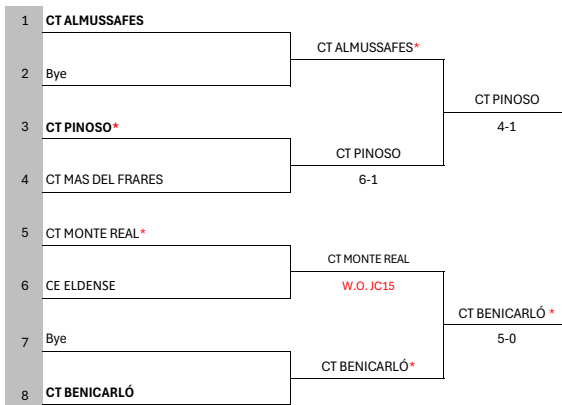

XLVII CAMPEONATO COM. VALENCIANA EQUIPOS VETERANOS +45 2025

3ª DIVISIÓN

GRUPO 1	GRUPO 2	GRUPO 3
CT ALMUSSAFES	CT MAS DEL FRARES	CT PINOSO
CD PEÑACAÑADA B	CT BENICARLO	C E ELDENSE
CT MONTE REAL	CT FUTURES L'ELIANA	CT ALACANT
CT ALCUDIA DE CRESPINS		CT ORCELIS

GRUPO 1

15-16/11/2025

CT ALMUSSAFES - CT ALCUDIA DE CRESPINS	5-2
CT MONTE REAL - CD PEÑACAÑADA B	5-2

22-23/11/2025

CD PEÑACAÑADA B - CT ALMUSSAFES	1-4
CT ALCUDIA DE CRESPINS - CT MONTE REAL	2-4

29-30/11/2025

CD PEÑACAÑADA B - CT ALCUDIA DE CRESPINS	Falta acta
CT MONTE REAL - CT ALMUSSAFES	3-4

GRUPO 2

15-16/11/2025

CT MAS DEL FRARES - CT BENICARLO	2-5
CT FUTURES L'ELIANA descansa	

22-23/11/2025

CT MAS DEL FRARES - CT FUTURES L'ELIANA	0-7
CT BENICARLO descansa	

29-30/11/2025

CT BENICARLO - CT FUTURES L'ELIANA	7-0
CT MAS DEL FRARES descansa	

GRUPO 3

15-16/11/2025

CT PINOSO - CT ORCELIS	7-0
CE ELDENSE - CT ALACANT	5-2

22-23/11/2025

CT ALACANT - CT ORCELIS	4-3
CT PINOSO - CE ELDENSE	5-2

29-30/11/2025

CE ELDENSE - CS ORCELIS	7-0
CT ALACANT - CT PINOSO	1-6

XLVII CAMPEONATO COM. VALENCIANA EQUIPOS VETERANOS +45 2025

20-21/12/2025

10-11/01/2026

17-18/01/2026

LEYENDA
PRECEDENTE CINCO AÑOS ANTERIORES
(*) INDICA EL ANFITRION POR SORTEO
(L) INDICA ANFITRION POR PRECEDENTE CINCO AÑOS ANTERIORES