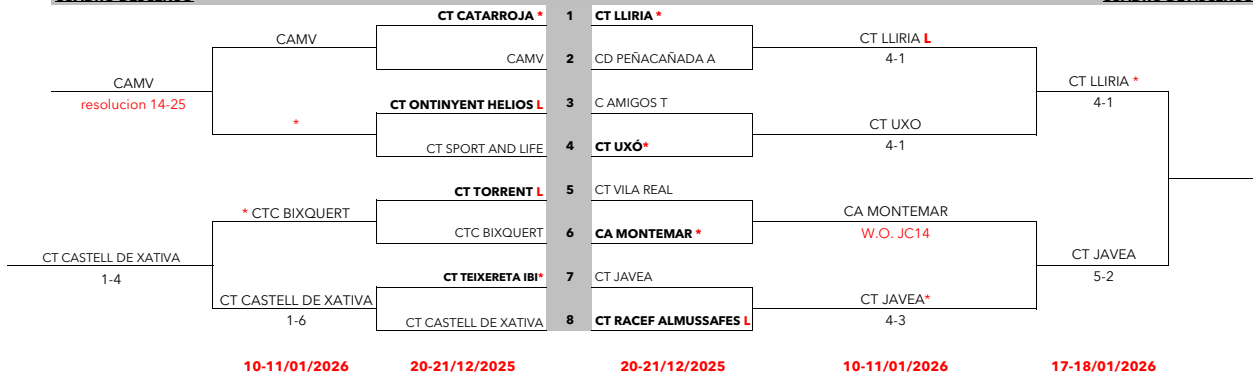

XLVII CAMPEONATO COM. VALENCIANA EQUIPOS VETERANOS +45 2ª DIVISIÓN 2025

GRUPO 1

CT SPORT AND LIFE
CT LLIRIA
CT TORRENT
CT VILA REAL

GRUPO 2

CT RACEF ALMUSSAFES
CD PEÑACAÑADA A
CT CATARROJA
CTC BIXQUERT

2ª DIVISIÓN

GRUPO 3

CAM VILLENENSE
C AMIGOS T
CA MONTEMAR
CT TEIXERETA IBI

GRUPO 4

CT UXÓ
CT CASTELL DE XATIVA
CT JAVEA
CT ONTINYENT HELIOS

GRUPO 1

15-16/11/2025	
CT SPORT AND LIFE - CT VILA REAL	3-4
CT LLIRIA - CT TORRENT	7-0
22-23/11/2025	
CT TORRENT - CT SPORT AND LIFE	6-1
CT VILA REAL - CT LLIRIA	1-6
29-30/11/2025	
CT SPORT AND LIFE - CT LLIRIA	1-4
CT VILA REAL - CT TORRENT	4-3

GRUPO 2

15-16/11/2025	
CT RACEF ALMUSSAFES - CTC BIXQUERT	6-1
CD PEÑACAÑADA A - CT CATARROJA	6-1
22-23/11/2025	
CT RACEF ALMUSSAFES - CD PEÑACAÑADA A	5-2
CT CATARROJA - CTC BIXQUERT	4-3
29-30/11/2025	
CTC BIXQUERT - CD PEÑACAÑADA A	0-4
CT RACEF ALMUSSAFES - CT CATARROJA	4-3

GRUPO 3

15-16/11/2025	
CAMV - C AMIGOS T	1-6
CA MONTEMAR - CT TEIXERETA IBI	5-2
22-23/11/2025	
C AMIGOS T - CA MONTEMAR	1-6
CT TEIXERETA IBI - CAMV	6-1
29-30/11/2025	
CA MONTEMAR - CAMV	W.O. JC14-25
CT TEIXERETA IBI - C AMIGOS T	2-5

GRUPO 4

15-16/11/2025	
CT UXO - CT JAVEA	5-0
CT ONTINYENT HELIOS - CT CASTELL DE XATIVA	7-0
22-23/11/2025	
CT CASTELL DE XATIVA - CT UXO	1-6
CT JAVEA - CT ONTINYENT HELIOS	5-2
29-30/11/2025	
CT ONTINYENT HELIOS - CT UXÓ	1-4
CT JAVEA - CT CASTELL DE XATIVA	4-1

XLVII CAMPEONATO COM. VALENCIANA EQUIPOS VETERANOS +45 2ª DIVISIÓN 2025

CUADRO DESCENSO

CUADRO DE ASCENSO

LEYENDA	
PRECEDENTE CINCO AÑOS ANTERIORES	
(*) INDICA EL ANFITRION POR SORTEO	
(**) INDICA ANFITRION POR PRECEDENTE CINCO AÑOS ANTERIORES