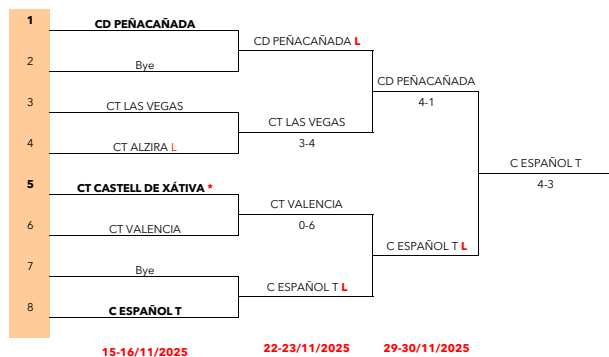

GRUPO 2

18-19/10/25

CT TORRENT - C ESPAÑOL T	0-7
CT RACEF ALMUSSAFES - CT LAS VEGAS	0-7

25-26/10/2025

CT TORRENT - CT LAS VEGAS	0-7
CT RACEF ALMUSSAFES - C ESPAÑOL T	0-7

8-9/11/2025

CT TORRENT - CT RACEF ALMUSSAFES	5-2
C ESPAÑOL T - CT LAS VEGAS	4-3

GRUPO 3

18-19/10/25

CT ALZIRA - CT CASTELL DE XATIVA	4-3
CT JAVEA DESCANSA	

25-26/10/2025

CT JAVEA - CT CASTELL DE XATIVA	2-4
CT ALZIRA DESCANSA	

8-9/11/2025

CT ALZIRA - CT JAVEA	3-4
CT CASTELL DE XATIVA DESCANSA	

XIV CAMPEONATO PROVINCIAL POR EQUIPOS ALEVIN 2025

LEYENDA
PRECEDENTE CINCO AÑOS ANTERIORES
(*) INDICA EL ANETRION POR SORTEO
(L) INDICA ANETRION POR PRECEDENTE CINCO AÑOS ANTERIORES