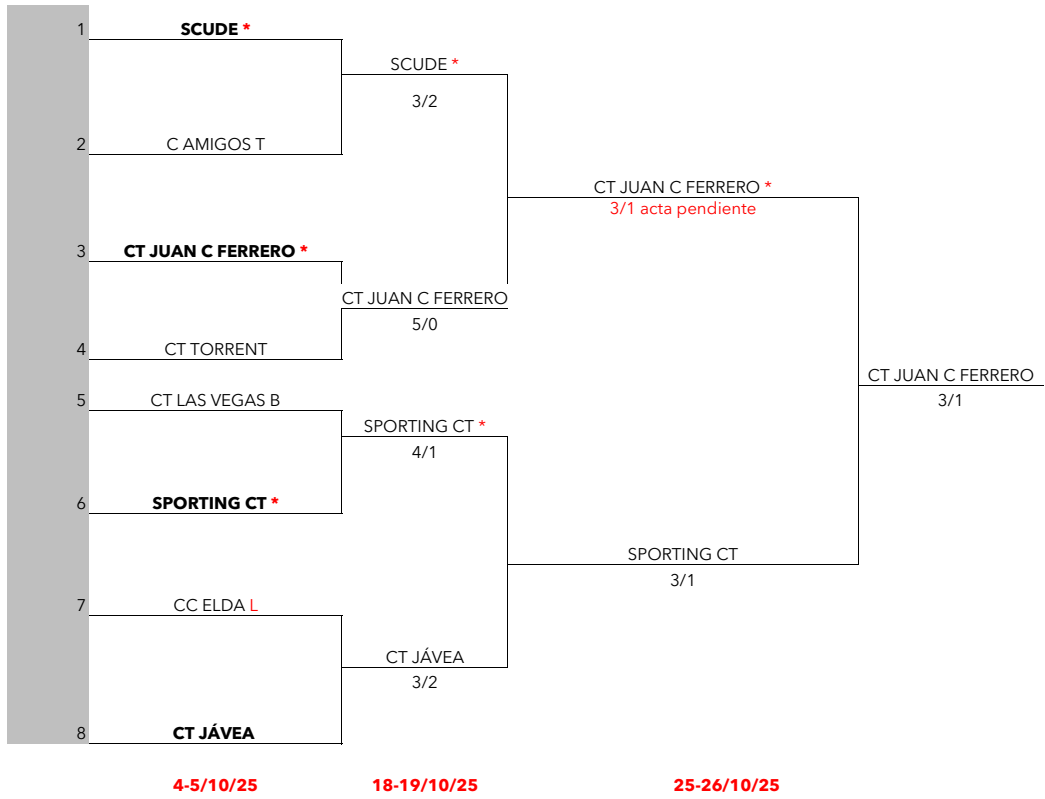

GRUPO 2

13-14/09/25

SPORTING CT - CT TORRENT	5-0
DESCANSA CT LLIRIA	

20-21/09/25

CT LLIRIA - SPORTING CT	1-4
DESCANSA CT TORRENT	

27-28/09/25

CT TORRENT - CT LLIRIA	acta pendiente
DESCANSA SPORTING CT	

GRUPO 4

CUADRO DE ASCENSO

LEYENDA
PRECEDENTE CINCO AÑOS ANTERIORES
(*) INDICA EL ANFITRION POR SORTEO
(L) INDICA ANFITRION POR PRECEDENTE CINCO AÑOS ANTERIORES