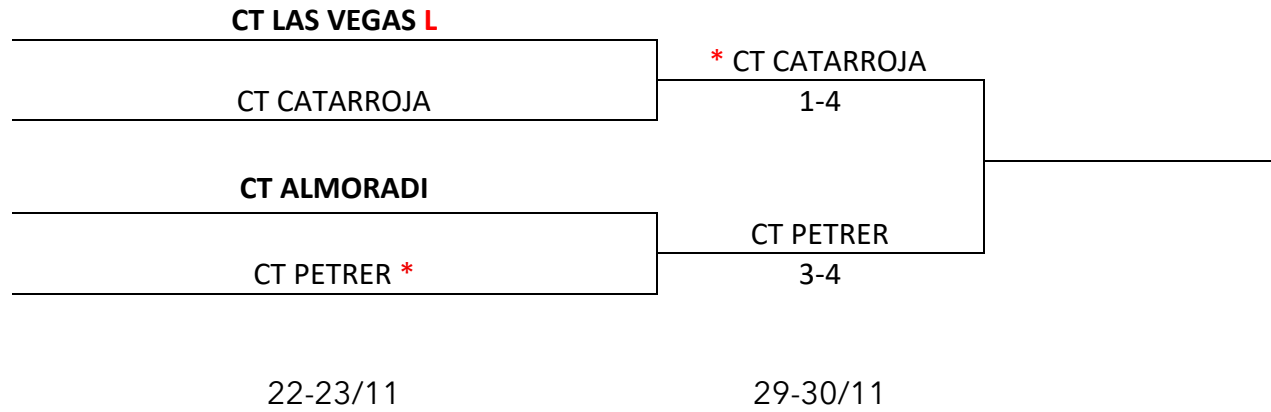

**XLVIII Campeonato de la Comunidad Valenciana por equipos absoluto masculino 1ª división 2025**

**CUADRO DE DESCENSO**

**EQUIPO QUE DESCIEENDE:**