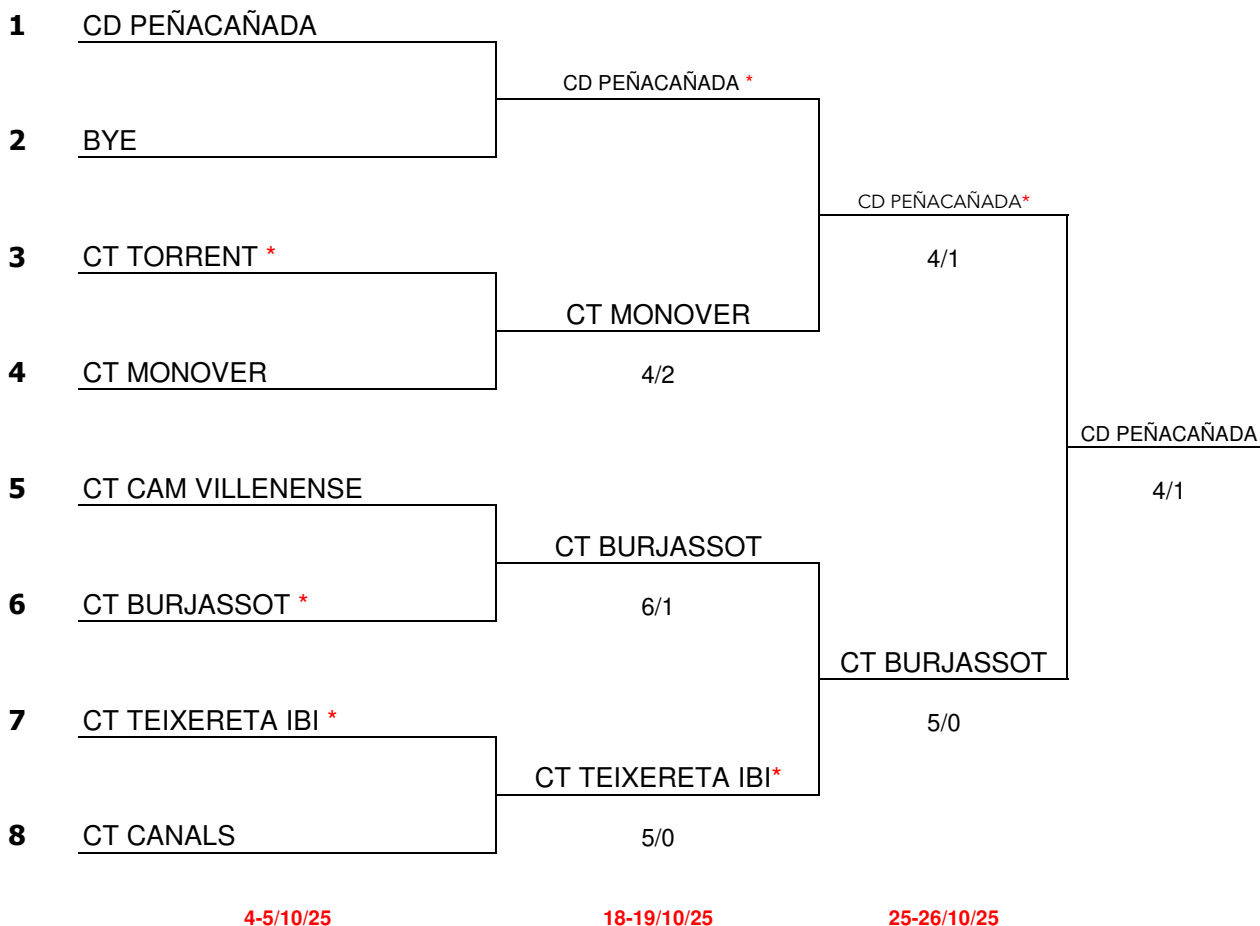

# FEDERACION DE TENIS COMUNIDAD VALENCIANA

XLV CAMPEONATO POR EQUIPOS COPA FEDERACION 2025

LEYENDA
<b>PRECEDENTE CINCO AÑOS ANTERIORES</b>
(*) INDICA EL ANFITRION POR SORTEO
(L) INDICA ANFITRION POR PRECEDENTE CINCO AÑOS ANTERIORES
** ANFITRION PORQUE RIVAL NO DISPONE DE N° MÍNIMO DE PISTAS