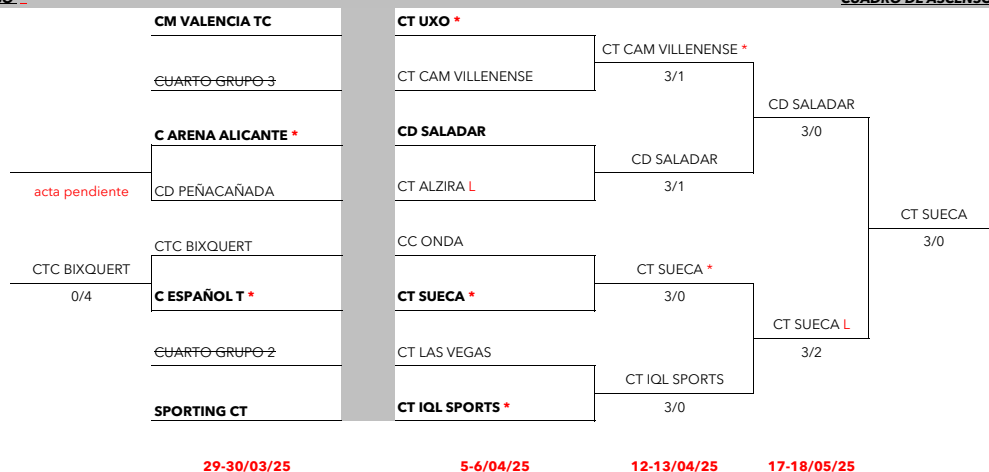

XLVII CAMPEONATO DE LA COMUNIDAD VALENCIANA POR EQUIPOS ALEVÍN FEMENINO 2025

2ª DIVISIÓN

GRUPO 1
CD SALADAR
CD PEÑACAÑADA
SPORTING CT
CC ONDA

GRUPO 2
CT IQL SPORTS
C ARENA ALICANTE
CT CAM VILLENENSE

GRUPO 3
CT LAS VEGAS
CT UXO
C ESPAÑOL T

GRUPO 4
CM VALENCIA TC B
CTC BIXQUERT
CT SUECA
CT ALZIRA

GRUPO 1

<i>22-23/02/25</i>	
CD SALADAR - SPORTING CT	4-0
CD PEÑACAÑADA - CC ONDA	0-3
<i>1-2/03/25</i>	
CD PEÑACAÑADA - CD SALADAR	2-3
CC ONDA - SPORTING CT	3-2
<i>8-9/03/25</i>	
CD PEÑACAÑADA - SPORTING CT	2-3
CD SALADAR - CC ONDA	3-1

GRUPO 2

<i>22-23/02/25</i>	
CT IQL SPORTS - CT CAM VILLENENSE	4-0
DESCANSA C ARENA ALICANTE	
<i>1-2/03/25</i>	
C ARENA ALICANTE - CT IQL SPORTS	0-3
DESCANSA CT CAM VILLENENSE	
<i>8-9/03/25</i>	
CT CAM VILLENENSE - C ARENA ALICANTE	4-1
DESCANSA CT IQL SPORTS	

GRUPO 3

<i>22-23/02/25</i>	
CT LAS VEGAS - C ESPAÑOL T	3-1
DESCANSA CT UXO	
<i>1-2/03/25</i>	
CT LAS VEGAS - CT UXO	1-3
DESCANSA C ESPAÑOL T	
<i>8-9/03/25</i>	
C ESPAÑOL - CT UXO	1-3
DESCANSA CT LAS VEGAS	

GRUPO 4

<i>22-23/02/25</i>	
CT SUECA - CM VALENCIA TC B	4-0
CTC BIXQUERT - CT ALZIRA	1-3
<i>1-2/03/25</i>	
CM VALENCIA TC B - CT ALZIRA	0-3
CT SUECA - CTC BIXQUERT	4-0
<i>8-9/03/25</i>	
CTC BIXQUERT - CM VALENCIA TC B	0-3
CT ALZIRA - CT SUECA	0-3

XLVII CAMPEONATO DE LA COMUNIDAD VALENCIANA POR EQUIPOS ALEVÍN FEMENINO 2025

CUADRO DESCENSO *

CUADRO DE ASCENSO

LEYENDA
PRECEDENTE CINCO AÑOS ANTERIORES
(*) INDICA EL ANFITRION POR SORTEO
(L) INDICA ANFITRION POR PRECEDENTE CINCO