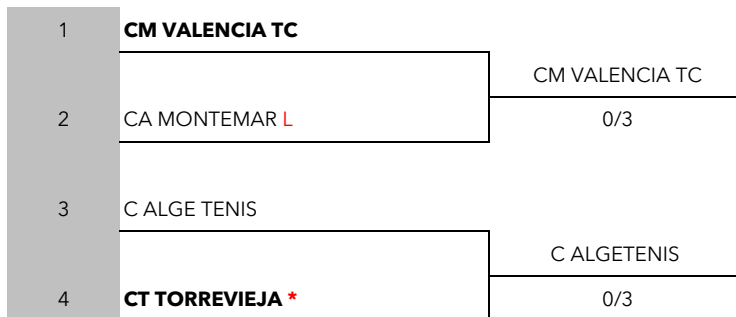

**FASE DE LIGA**

**GRUPO 1**

22-23/02/25

CT VALENCIA - CM VALENCIA TC	3-0
CT VILA REAL - C ALGETENIS	3-0

1-2/03/25

C ALGETENIS - CT VALENCIA	0-3
CM VALENCIA TC - CT VILA REAL	0-3

8-9/03/25

CT VILA REAL - CT VALENCIA	0-3
C ALGETENIS - CM VALENCIA TC	0-3

**GRUPO 2**

22-23/02/25

CT DENIA - CT TORREVIEJA	3-2
CT PINOSO - CA MONTEMAR	3-1

1-2/03/25

CA MONTEMAR - CT DENIA	1-3
CT TORREVIEJA - CT PINOSO	1-3

8-9/03/25

CT DENIA - CT PINOSO	3-0
CT TORREVIEJA - CA MONTEMAR	3-0

**CUADRO FINAL****12-13/04/25****3-4/05/25****CUADRO DESCENSO****3-4/05/25****CLASIFICATORIO CAMPEONATO DE ESPAÑA****3-4/05/25**

<b>CT VILA REAL</b> vs CT VALENCIA L	2-3
--------------------------------------	-----