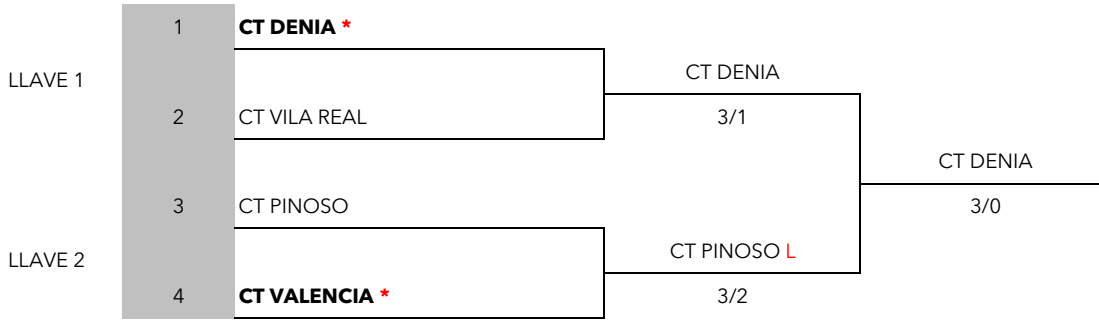

**GRUPO 2**

22-23/02/25

CT DENIA - CT TORREVIEJA	3-2
CT PINOSO - CA MONTEMAR	3-1

1-2/03/25

CA MONTEMAR - CT DENIA	1-3
CT TORREVIEJA - CT PINOSO	1-3

8-9/03/25

CT DENIA - CT PINOSO	3-0
CT TORREVIEJA - CA MONTEMAR	3-0

**CUADRO FINAL****12-13/04/25****3-4/05/25****CUADRO DESCENSO****3-4/05/25****CLASIFICATORIO CAMPEONATO DE ESPAÑA****3-4/05/25**

<b>CT VILA REAL</b> vs CT VALENCIA L	2-3
--------------------------------------	-----