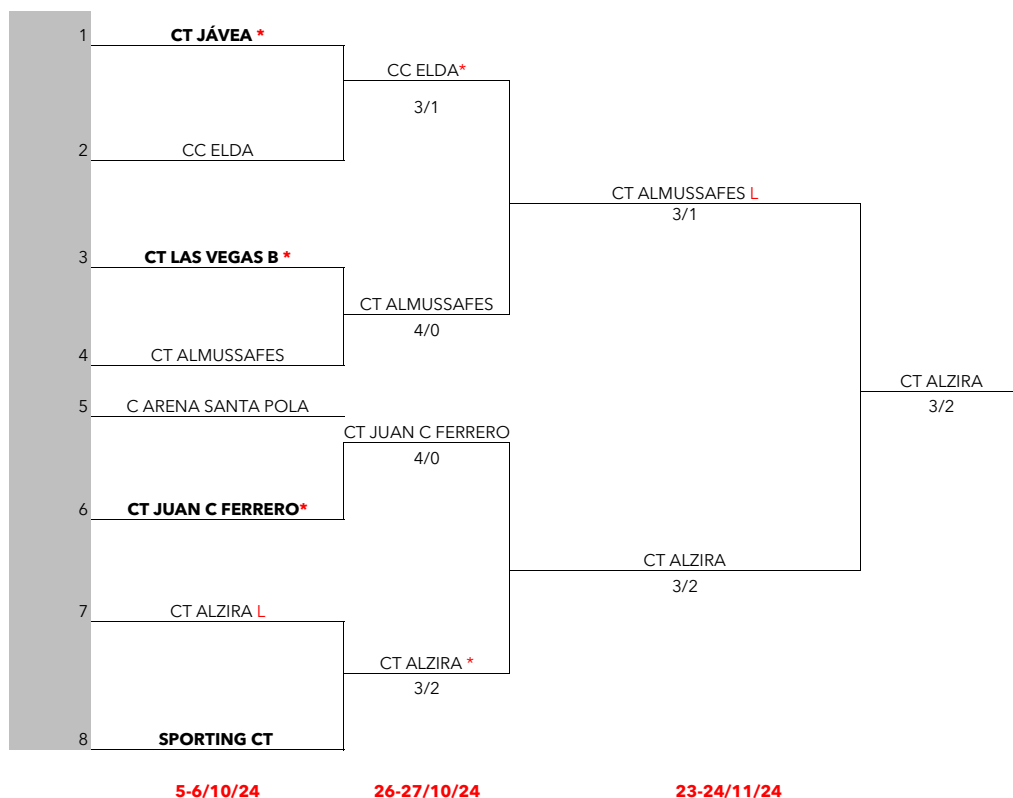

28-29/09/24

CT CATARROJA - SPORTING CT	2-3
CT LLIRIA - CT ALMUSSAFES	0-4

GRUPO 2

14-15/09/24

CT JÁVEA - CT ARENA SANTA POLA	4-1
DESCANSA C AMIGOS T	

21-22/09/24

CT JÁVEA - C AMIGOS T	***
DESCANSA CT ARENA SANTA POLA	

28-29/09/24

CT ARENA SANTA POLA - C AMIGOS T	***
DESCANSA CT JÁVEA	

GRUPO 4

14-15/09/24

CT LAS VEGAS B - CT ALZIRA	4-1
DESCANSA CT TORRENT	

21-22/09/24

CT TORRENT - CT LAS VEGAS B	4-1
DESCANSA CT ALZIRA	

28-29/09/24

CT ALZIRA - CT TORRENT	4-1
DESCANSA CT LAS VEGAS B	

XLVI CAMPEONATO COMUNIDAD VALENCIANA POR EQUIPOS VETERANOS +55

CUADRO DE ASCENSO

LEYENDA
PRECEDENTE CINCO AÑOS ANTERIORES
(*) INDICA EL ANFITRION POR SORTEO
(L) INDICA ANFITRION POR PRECEDENTE CINCO AÑOS ANTERIORES