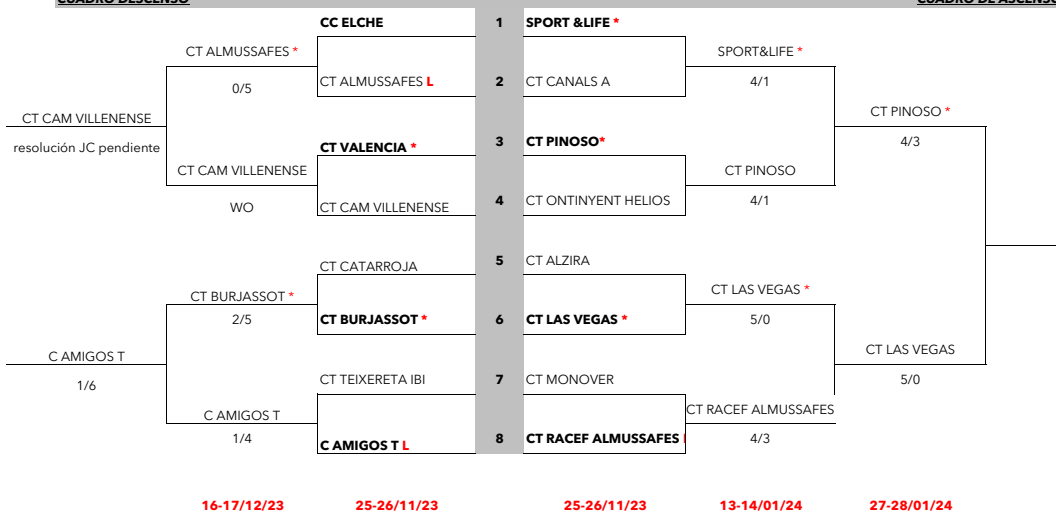

18-19/11/23

|                                   |     |
|-----------------------------------|-----|
| CT TEIXERETA IBI - CC ELCHE       | 1-4 |
| CT CANALS A - CT RACEF ALMUSSAFES | 3-4 |

**GRUPO 4**

4-5/11/23

|                                |     |
|--------------------------------|-----|
| CT PINOSO - CT MONOVER         | 4-3 |
| C AMIGOS T - CT CAM VILLENENSE | 7-0 |

11-12/11/23

|                                |     |
|--------------------------------|-----|
| CT PINOSO - C AMIGOS T         | 6-1 |
| CT CAM VILLENENSE - CT MONOVER | 0-7 |

18-19/11/23

|                               |     |
|-------------------------------|-----|
| CT MONOVER - C AMIGOS T       | 5-0 |
| CT CAM VILLENENSE - CT PINOSO | 0-5 |

**XLVI CAMPEONATO COM. VALENCIANA EQUIPOS VETERANOS +35 2ª DIVISIÓN 2023**

**CUADRO DESCENSO**

**CUADRO DE ASCENSO**

| LEYENDA   |
|---|
| PRECEDENTE CINCO AÑOS ANTERIORES                    |
| (*) INDICA EL ANFITRION POR SORTEO                  |
| (L) INDICA ANFITRION POR PRECEDENTE CINCO AÑOS ANTE |