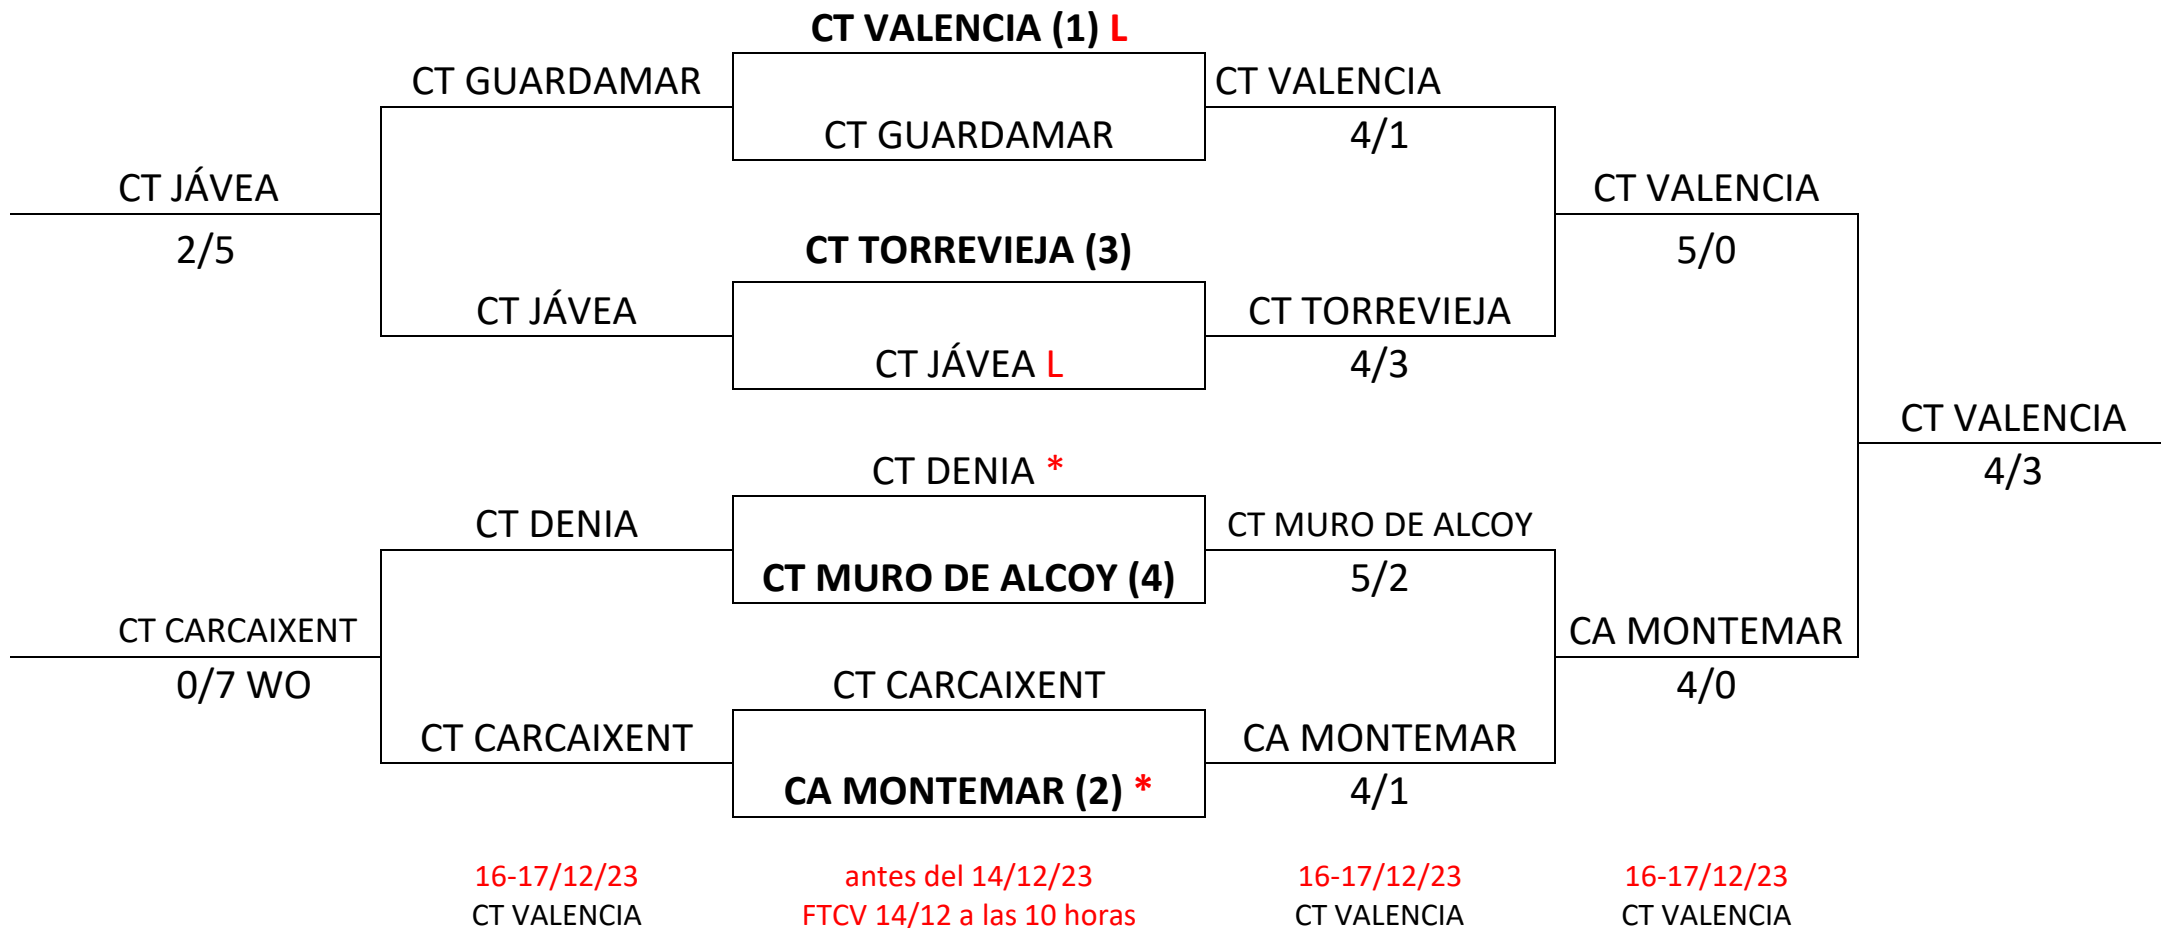

# XLVI CAMPEONATO DE LA COMUNIDAD VALENCIANA POR EQUIPOS ABSOLUTO MASCULINO 1ª DIVISION 2023

## EQUIPOS QUE DESCIENDEN

**CT JÀVEA**  
**CT CARCAIXENT**

## JUEZ ÁRBITRO SERGIO BORREGO

JUEZ SILLA DRAGO COLJA-VICTOR VILCHEZ - FI DOMINGUEZ