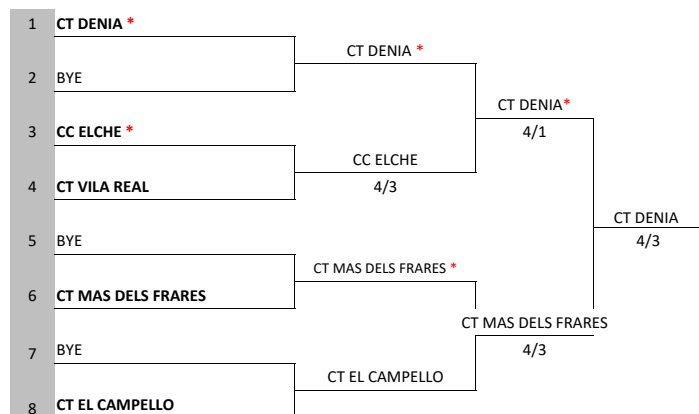

CN SANTA APOLONIA - CT ALMUSSAFES	0-7 WO injust. JC16-23
CT CASTELL DE XATIVA - CT DENIA	1-6

GRUPO 4

9-10/09/23

CT EL CAMPELLO - CT ARENA SANTA POLA	4-3
CT ALACANT - CT JAVEA B	7-0

16-17/09/23

CT JAVEA B - CT EL CAMPELLO	2-5
CT ARENA SANTA POLA - CT ALACANT	5-2

23-24/09/23

CT EL CAMPELLO - CT ALACANT	4-3
CT JAVEA B - CT ARENA SANTA POLA	1-6

GRUPO 5

9-10/09/23

MURO CT - CC ELCHE	0-7
CT L'ALCUDIA DE CRESPINS - CS ORCELIS	6-1

16-17/09/23

CS ORCELIS - MURO CT	7-0
CC ELCHE - CT L'ALCUDIA DE CRESPINS	5-0

23-24/09/23

MURO CT - CT L'ALCUDIA DE CRESPINS	0-7 acta pendiente
CC ELCHE - CS ORCELIS	6-1

14-15/10/23

21-22/10/23

28-29/10/23

LEYENDA
PRECEDENTE CINCO AÑOS ANTERIORES
(*) INDICA EL ANFITRION POR SORTEO
(L) INDICA ANFITRION POR PRECEDENTE CINCO AÑOS ANTERIORES