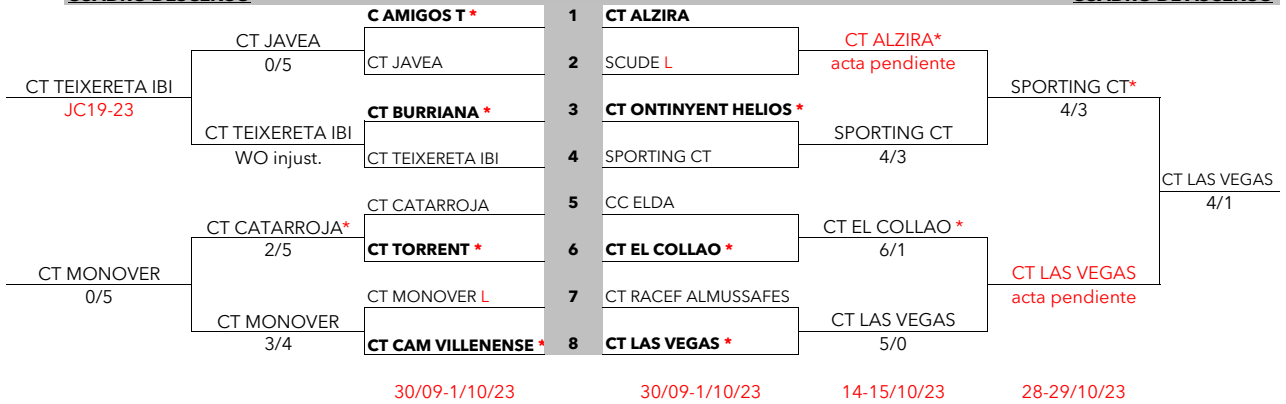

23-24/09/23

CT BURRIANA - SCUDE	0-5
CT LAS VEGAS - CT CATARROJA	7-0

GRUPO 3

9-10/09/23

SPORTING CT - CT MONOVER	5-2
CT EL COLLAO - C AMIGOS T	5-2

16-17/09/23

C AMIGOS T - SPORTING CT	2-5
CT MONOVER - CT EL COLLAO	1-6

23-24/09/23

SPORTING CT - CT EL COLLAO	2-5
C AMIGOS T - CT MONOVER	4-1

GRUPO 2

9-10/09/23

CT RACEF ALMUSSAFES - CT TORRENT	5-2
CT ALZIRA - CT JAVEA	5-0

16-17/09/23

CT JAVEA - CT RACEF ALMUSSAFES	3-4
CT TORRENT - CT ALZIRA	1-6

24-25/09/22

CT ALZIRA - CT RACEF ALMUSSAFES	4-3
CT JAVEA - CT TORRENT	0-5

GRUPO 4

9-10/09/23

CT CAM VILLENENSE - CT ONTINYENT HELIOS	0-7
CT TEIXERETA IBI - CC ELDA	0-7

16-17/09/23

CT TEIXERETA IBI - CT CAM VILLENENSE	0-5
CC ELDA - CT ONTINYENT HELIOS	3-4

23-24/09/23

CC ELDA - CT CAM VILLENENSE	4-3
CT TEIXERETA IBI - CT ONTINYENT HELIOS	0-5

XLV CAMPEONATO COM. VALENCIANA EQUIPOS VETERANOS +45 2ª DIVISIÓN 2023

CUADRO DESCENSO

CUADRO DE ASCENSO

LEYENDA	
PRECEDENTE CINCO AÑOS ANTERIORES	
(*) INDICA EL ANFITRION POR SORTEO	
(L) INDICA ANFITRION POR PRECEDENTE CINCO AÑOS ANTERIORES	