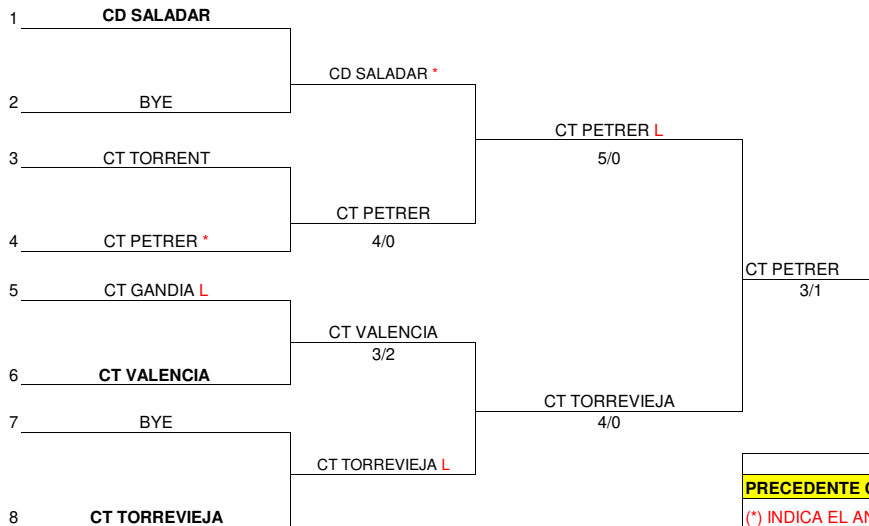

13-14/05/23

CD SALADAR - CT GANDIA	4-1
DESCANSA CTC BIXQUERT	

20-21/05/23

CTC BIXQUERT - CD SALADAR	1-4
DESCANSA CT GANDIA	

GRUPO 3

6-7/05/23

CT TORREVIEJA - CT PETRER	4-1
DESCANSA SPORTCLUB ALICANTE	

13-14/05/23

SPORTCLUB ALICANTE - CT TORREVIEJA	2-3
DESCANSA CT PETRER	

20-21/05/23

SPORTCLUB ALICANTE - CT PETRER	0-4
DESCANSA CT TORREVIEJA	

XLV CAMPEONATO COMUNIDAD VALENCIANA POR EQUIPOS VETERANAS +30 - FASE FINAL

27-28/05/23

17-18/06/23

LEYENDA
PRECEDENTE CINCO AÑOS ANTERIORES
(*) INDICA EL ANFITRION POR SORTEO
(L) INDICA ANFITRION POR PRECEDENTE CINCO