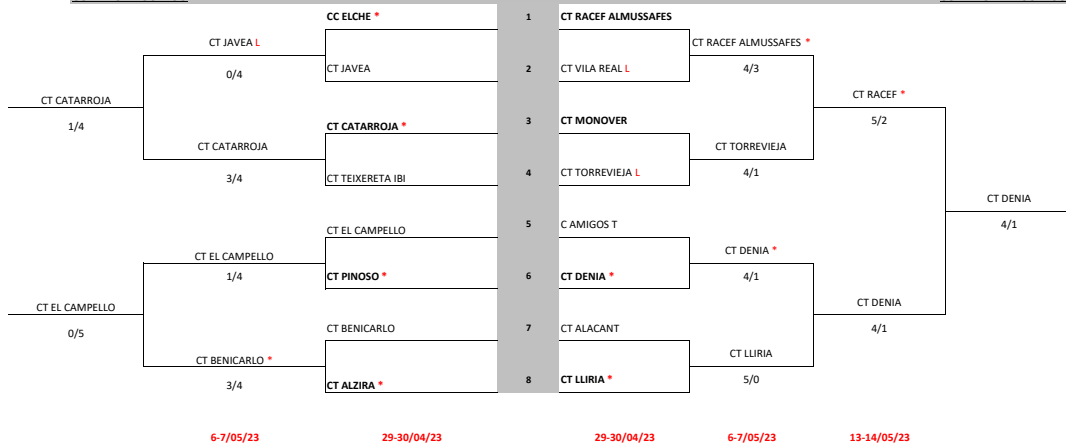

2ª DIVISIÓN

GRUPO 1

CT LLIRIA
CT VILA REAL
CT BENICARLO
CT CATARROJA

GRUPO 2

CD MONOVER
C AMIGOS T
CT TEIXERETA IBI
CT PINOSO

GRUPO 3

CT DENIA
CT EL CAMPELLO
CT TORREVIEJA
CC ELCHE

GRUPO 4

CT RACEF ALMUSSAFES
CT ALZIRA
CT JAVEA
CT ALACANT

GRUPO 1

25-26/03/23

CT LLIRIA - CT CATARROJA	6-1
CT BENICARLO - CT VILA REAL	2-5

1-2/04/23

CT VILA REAL - CT LLIRIA	2-5
CT CATARROJA - CT BENICARLO	7-0

22-23/04/23

CT LLIRIA - CT BENICARLO	5-0
CT VILA REAL - CT CATARROJA	4-1

GRUPO 2

25-26/03/23

CD MONOVER - CT PINOSO	4-3
C AMIGOS T - CT TEIXERETA IBI	5-2

1-2/04/23

CD MONOVER - C AMIGOS T	4-3
CT PINOSO - CT TEIXERETA IBI	5-0

22-23/04/23

CT TEIXERETA IBI - CD MONOVER	3-4
C AMIGOS T - CT PINOSO	4-3

GRUPO 3

25-26/03/23

CT DENIA - CC ELCHE	5-0
CT EL CAMPELLO - CT TORREVIEJA	3-4

1-2/04/23

CT EL CAMPELLO - CT DENIA	2-5
CT TORREVIEJA - CC ELCHE	4-1

22-23/04/23

CT DENIA - CT TORREVIEJA	5-0
CC ELCHE - CT EL CAMPELLO	5-0

GRUPO 4

25-26/03/23

CT RACEF ALMUSSAFES - CT ALACANT	6-1
CT ALZIRA - CT JAVEA	7-0

1-2/04/23

CT ALZIRA - CT RACEF ALMUSSAFES	1-6
CT JAVEA - CT ALACANT	3-4

22-23/04/23

CT RACEF ALMUSSAFES - CT JAVEA	4-3
CT ALACANT - CT ALZIRA	7-0

CUADRO DESCENSO

CUADRO DE ASCENSO

LEYENDA
PRECEDENTE CINCO AÑOS ANTERIORES
(*) INDICA EL ANFITRION POR SORTEO
(L) INDICA ANFITRION POR PRECEDENTE CINCO AÑOS ANTERIORES