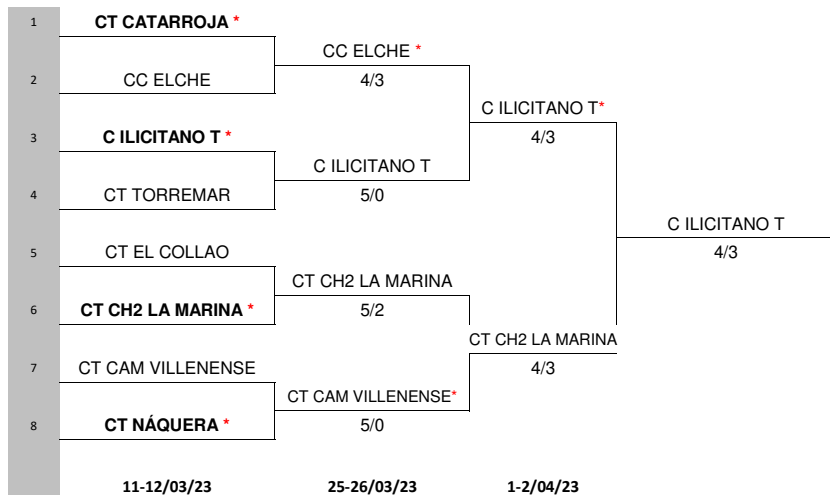

**GRUPO 2**

18-19/02/23

CT EL COLLAO - CT CATARROJA	4-3
TENISQUASH TC - CTC BIXQUERT	3-4 <i>acta pendiente</i>

25-26/02/23

TENISQUASH TC - CT EL COLLAO	0-7
CT CATARROJA - CTC BIXQUERT	7-0

4-5/03/23

CT CATARROJA - TENISQUASH TC	7-0
CTC BIXQUERT - CT EL COLLAO	5-2

**GRUPO 3**

18-19/02/23

CC ELCHE - CT LA FOIA DE CASTALLA	7-0
CT CH2 LA MARINA - MURO CT	6-1

25-26/02/23

MURO CT - CC ELCHE	0-7
CT CH2 LA MARINA - LA FOIA DE CASTALLA	6-1

4-5/03/23

CT LA FOIA DE CASTALLA - MURO CT	4-3
CC ELCHE - CT CH2 LA MARINA	1-6

**GRUPO 4**

18-19/02/23

CT MONOVER - CT PETRER	4-3
CT CAM VILLENENSE - C ILICITANO T	0-5

25-26/02/23

C ILICITANO T - CT MONOVER	5-2
CT CAM VILLENENSE - CT PETRER	3-4

4-5/03/23

CT PETRER - C ILICITANO T	2-5
CT MONOVER - CT CAM VILLENENSE	3-4

**XLV CAMPEONATO COM. VALENCIANA EQUIPOS CADETE MASCULINO - FEMENINO 3ª DIVISIÓN 2023**

**3ª DIVISIÓN - FASE ASCENSO**

<b>LEYENDA</b>
<b>PRECEDENTE CINCO AÑOS ANTERIORES</b>
(*) INDICA EL ANFITRION POR SORTEO
<small>(L) INDICA ANFITRION POR PRECEDENTE CINCO AÑOS ANTERIORES</small>