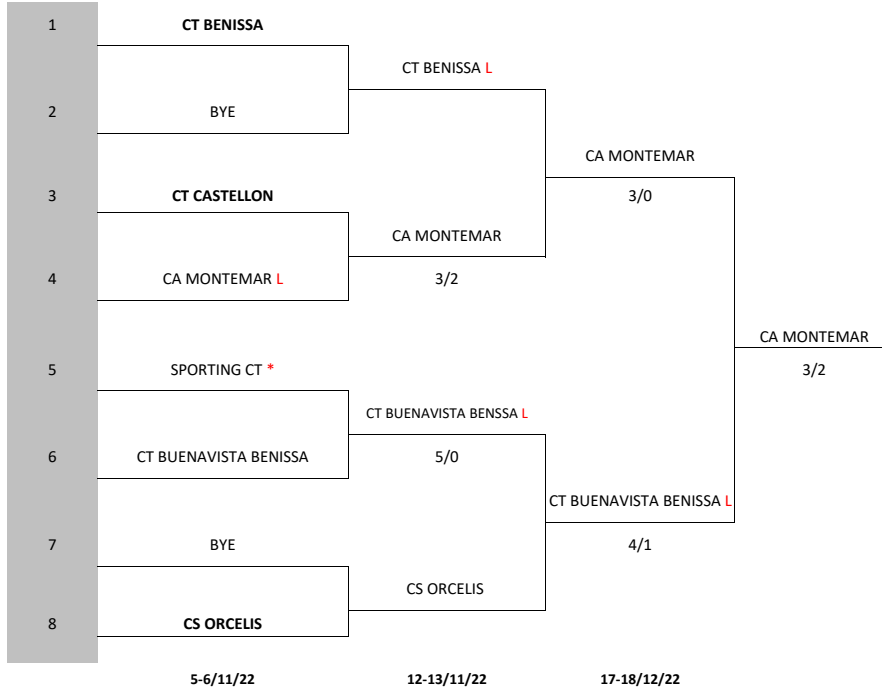

29-30/10/22

CT TORREVIEJA - CS ORCELIS	2-3
DESCANSA CA MONTEMAR	

**GRUPO 2**

15-16/10/22

CT BUENAVISTA BENISSA - CT DENIA	4-1
DESCANSA CT BENISSA	

22-23/10/22

CT BENISSA - CT BUENAVISTA BENISSA	3-2
DESCANSA CT DENIA	

29-30/10/22

CT DENIA - CT BENISSA	2-3
DESCANSA CT BUENAVISTA BENISSA	

**XI CAMPEONATO COMUNIDAD VALENCIANA POR EQUIPOS VETERANOS +65**

**XI CAMPEONATO COMUNIDAD VALENCIANA POR EQUIPOS VETERANOS +65**

LEYENDA
PRECEDENTE CINCO AÑOS ANTERIORES
(*) INDICA EL ANFITRION POR SORTEO
(L) INDICA ANFITRION POR PRECEDENTE CINCO AÑOS ANTERIORES