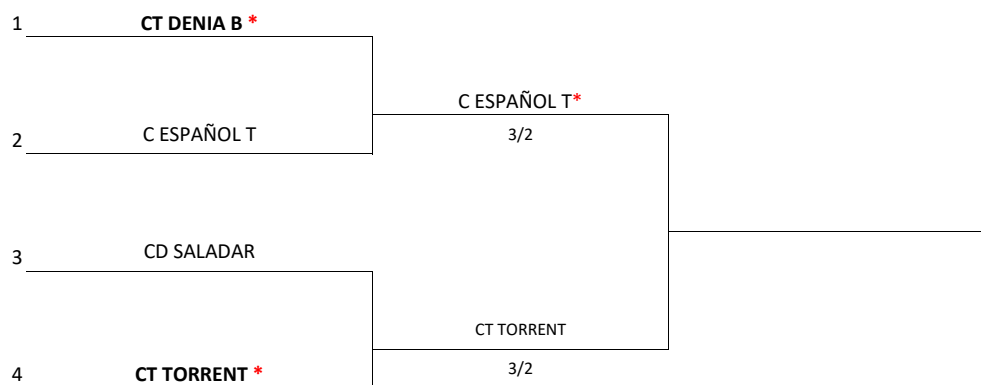

17-18/09/22

CD SALADAR - CT DENIA B	1-4
DESCANSA C ESPAÑOL T B	

24-25/09/22

CT TORRENT - C ESPAÑOL T	3-2
CN SANTA APOLONIA - CT LLIRIA	1-3

24-25/09/22

C ESPAÑOL T B - CD SALADAR	0-5
DESCANSA CT DENIA B	

15-16/10/22