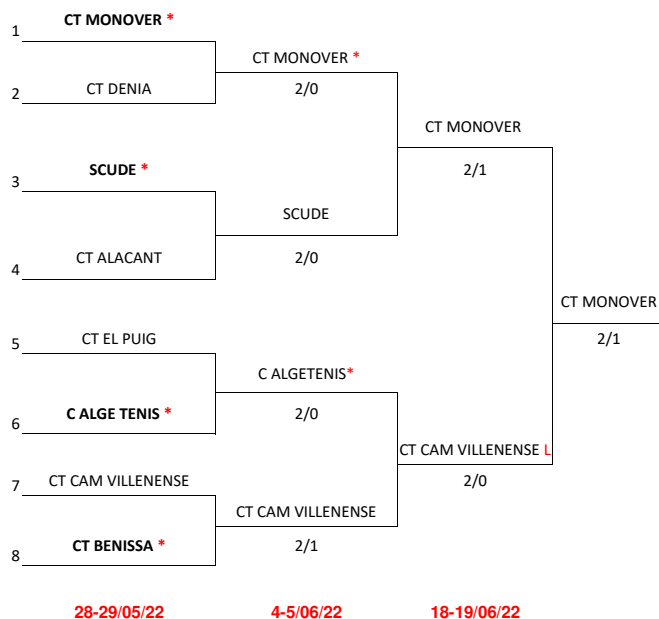

21-22/05/22

CT MONOVER - CT CAM VILLENENSE	2-0
CC ELDA - CT JUAN C FERRERO	0-2

GRUPO 2

7-8/05/22

CT DENIA - CT RACEF ALMUSSAFES	2-0
DESCANSA C ALGE TENIS	

14-15/05/22

C ALGE TENIS - CT DENIA	2-1
DESCANSA CT RACEF ALMUSSAFES	

22-23/05/21

CT RACEF ALMUSSAFES - C ALGETENIS	0-2 <i>acta pendiente</i>
DESCANSA CT DENIA	

GRUPO 4

7-8/05/22

CT BENISSA - CT CAP DE SANTA POLA	2-0
DESCANSA CT ALACANT	

14-15/05/22

CT ALACANT - CT BENISSA	0-2
DESCANSA CT CAP DE SANTA POLA	

21-22/05/22

CT CAP DE SANTA POLA - CT ALACANT	1-2
DESCANSA CT BENISSA	

* COMO MEDIDA EXCEPCIONAL ASCIENDEN A 2ª DIV. CUATRO EQUIPOS

LEYENDA
PRECEDENTE CINCO AÑOS ANTERIORES
(*) INDICA EL ANFITRION POR SORTEO
(L) INDICA ANFITRION POR PRECEDENTE CINCO AÑOS ANTERIORES