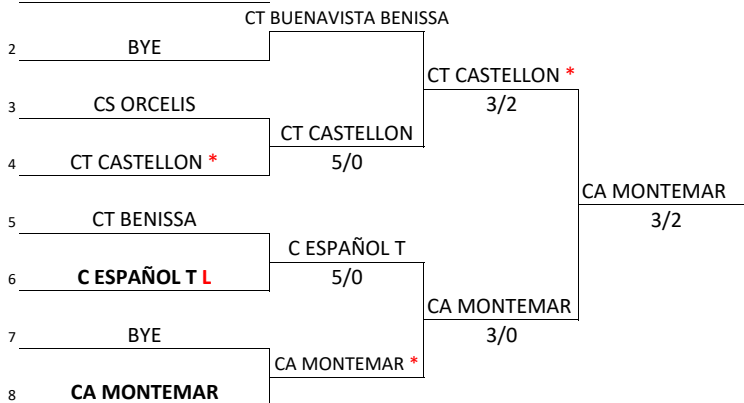

GRUPO 2

26-27/03/22

CT DENIA - CT BENISSA	3-2
DESCANSA CT BUENAVISTA BENISSA	

2-3/04/22

CT DENIA - CT BUENAVISTA BENISSA	1-4
DESCANSA CT BENISSA	

9-10/04/22

CT BUENAVISTA BENISSA - CT BENISSA	2-3
DESCANSA CT DENIA	

GRUPO 3

26-27/03/22

CA MONTEMAR - CT TORREVIEJA	4-1
DESCANSA CS ORCELIS	

2-3/04/22

CS ORCELIS - CA MONTEMAR	1-4
DESCANSA CT TORREVIEJA	

9-10/04/22

CT TORREVIEJA - CS ORCELIS	2-3
DESCANSA CA MONTEMAR	

XI CAMPEONATO COM. VALENCIANA EQUIPOS VETERANOS +70 2022 FASE FINAL

1 CT BUENAVISTA BENISSA

LEYENDA	
PRECEDENTE CINCO AÑOS ANTERIORES	
(*) INDICA EL ANFITRION POR SORTEO	
(L) INDICA ANFITRION POR PRECEDENTE CINCO AÑOS ANTERIORES	