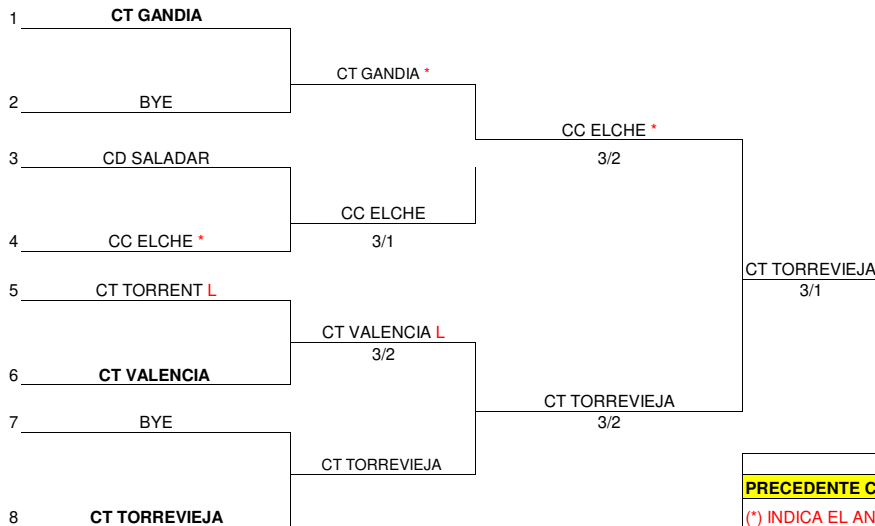

7-8/05/22

CT TORRENT - SPORTCLUB ALICANTE	3-2
DESCANSA CT GANDIA	

14-15/05/22

CT TORRENT - CT GANDIA	1-4
DESCANSA SPORTCLUB ALICANTE	

21-22/05/22

CT GANDIA - SPORTCLUB ALICANTE	3-2
DESCANSA CT TORRENT	

**GRUPO 3**

7-8/05/22

CC ELCHE - CT PETRER	3-2
DESCANSA CT TORREVIEJA	

14-15/05/22

CT TORREVIEJA - CC ELCHE	3-2
DESCANSA CT PETRER	

21-22/05/22

CT PETRER - CT TORREVIEJA	2-3
DESCANSA CC ELCHE	

**XLVI CAMPEONATO COMUNIDAD VALENCIANA POR EQUIPOS VETERANAS +30 - FASE FINAL**

<b>LEYENDA</b>
<b>PRECEDENTE CINCO AÑOS ANTERIORES</b>
(*) INDICA EL ANFITRION POR SORTEO
(L) INDICA ANFITRION POR PRECEDENTE CINCO

28-29/05/22

4-5/06/22

11-12/06/22