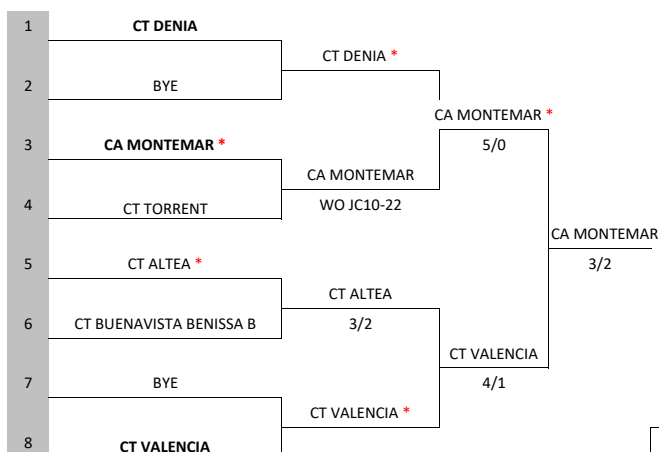

GRUPO 2

12-13/02/22

CT BENISSA B - CT DENIA	2-3
DESCANSA CT ALTEA	

19-20/02/22

CT DENIA - CT ALTEA	3-2
DESCANSA CT BENISSA B	

26-27/02/22

CT ALTEA - CT BENISSA B	4-1
DESCANSA CT DENIA	

GRUPO 3

12-13/02/22

CT BUENAVISTA BENISSA B - CA MONTEMAR	0-5
DESCANSA CT TORREVEIJA	

19-20/02/22

CA MONTEMAR - CT TORREVEIJA	5-0
DESCANSA CT BUENAVISTA BENISSA B	

26-27/02/22

CT TORREVEIJA - CT BUENAVISTA BENISSA B	2-3
DESCANSA CA MONTEMAR	

FASE FINAL - XI CAMPEONATO COM. VALENCIANA EQUIPOS VETERANOS +60 2022

14-15/05/22

LEYENDA
PRECEDENTE CINCO AÑOS ANTERIORES
(*) INDICA EL ANFITRION POR SORTEO
(L) INDICA ANFITRION POR PRECEDENTE CINCO AÑOS ANTERIORES