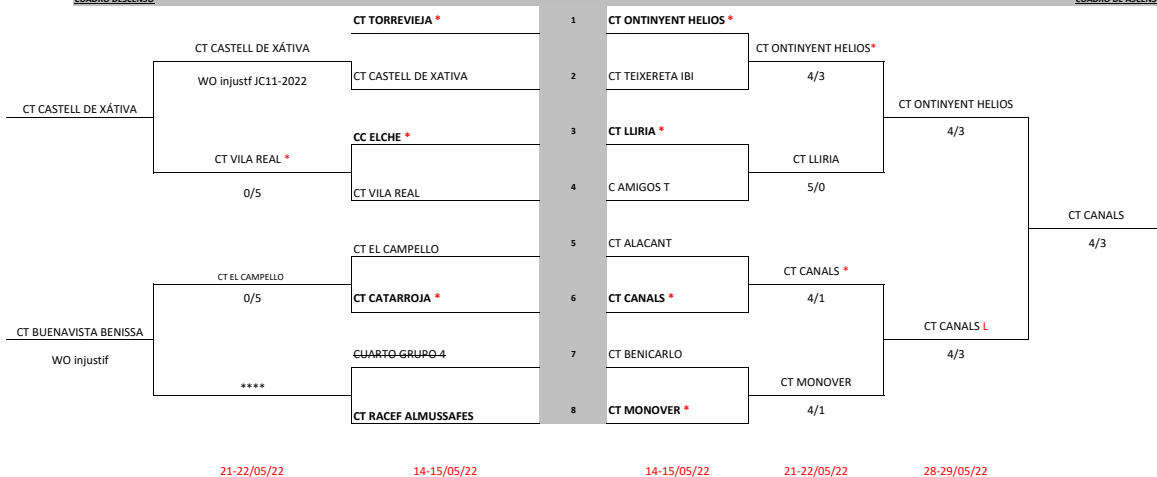

XI CAMPEONATO COM. VALENCIANA EQUIPOS VETERANOS +40 MASCULINO 2ª DIVISIÓN 2022

2ª DIVISIÓN

GRUPO 1

CT CATARROJA
CT ONTINYENT HELIOS
CT CASTELL DE XÀTIVA
CT ALACANT

GRUPO 2

CT VILA REAL
CT LLURIA
CT RACEF ALMUSSAFES
CT BENICARLO

GRUPO 3

CT CANALS
CT TEIXERETA IBI
CC ELCHE
CT EL CAMPELLO

GRUPO 4

CT BUENAVISTA BENISSA (Descalificado)
CT TORREVIEJA
CT MONOVER
C AMIGOS T

GRUPO 1

26-27/03/22

CT CATARROJA - CT ALACANT	3-4
CT CASTELL DE XÀTIVA - CT ONTINYENT HELIOS	1-6

2-3/04/22

CT ONTINYENT HELIOS - CT CATARROJA	6-1
CT ALACANT - CT CASTELL DE XÀTIVA	6-1

9-10/04/22

CT CASTELL DE XÀTIVA - CT CATARROJA	1-6
CT ALACANT - CT ONTINYENT HELIOS	2-5

GRUPO 3

26-27/03/22

CT TEIXERETA IBI - CT CANALS	2-5
CT EL CAMPELLO - CC ELCHE	1-4

2-3/04/22

CT CANALS - CT EL CAMPELLO	5-0
CC ELCHE - CT TEIXERETA IBI	3-4

9-10/04/22

CT CANALS - CC ELCHE	4-1
CT EL CAMPELLO - CT TEIXERETA IBI	1-4

GRUPO 2

26-27/03/22

CT VILA REAL - CT BENICARLO	4-3
CT RACEF ALMUSSAFES - CT LLURIA	2-5

2-3/04/22

CT LLURIA - CT VILA REAL	5-2
CT BENICARLO - CT RACEF ALMUSSAFES	6-1

9-10/04/22

CT RACEF ALMUSSAFES - CT VILA REAL	7-0
CT BENICARLO - CT LLURIA	2-5

GRUPO 4

26-27/03/22

CT BUENAVISTA BENISSA - C AMIGOS T	*****
CT MONOVER - CT TORREVIEJA	5-0

2-3/04/22

CT TORREVIEJA - CT BUENAVISTA BENISSA	5-0 WO Injust. JC8-2022
C AMIGOS T - CT MONOVER	3-4

9-10/04/22

CT MONOVER - CT BUENAVISTA BENISSA	*****
C AMIGOS T - CT TORREVIEJA	5-2

CUADRO DE DESCENSO

CUADRO DE ASCENSO

LEYENDA
PRECEDENTE CINCO AÑOS ANTERIORES
(*) INDICA EL ANFITRION POR SORTEO
(L) INDICA ANFITRION POR PRECEDENTE CINCO AÑOS ANTERIORES