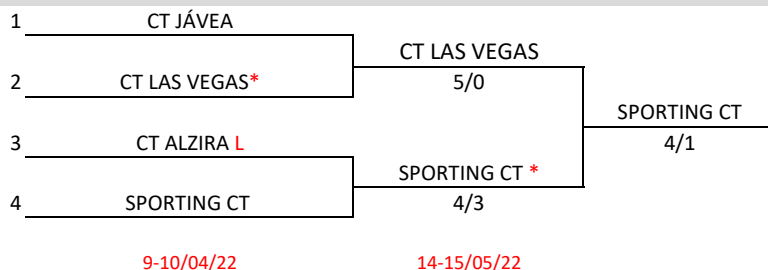

PRIMERA DIVISIÓN

CUADRO FINAL

PUESTOS 5 Y 6

PUESTOS 7 Y 8

PUESTOS 3 Y 4

L = Equipo que juego como local por tener precedente de cinco años anteriores

* = Equipo que jugará como local en caso de no existir precedente de cinco años anteriores