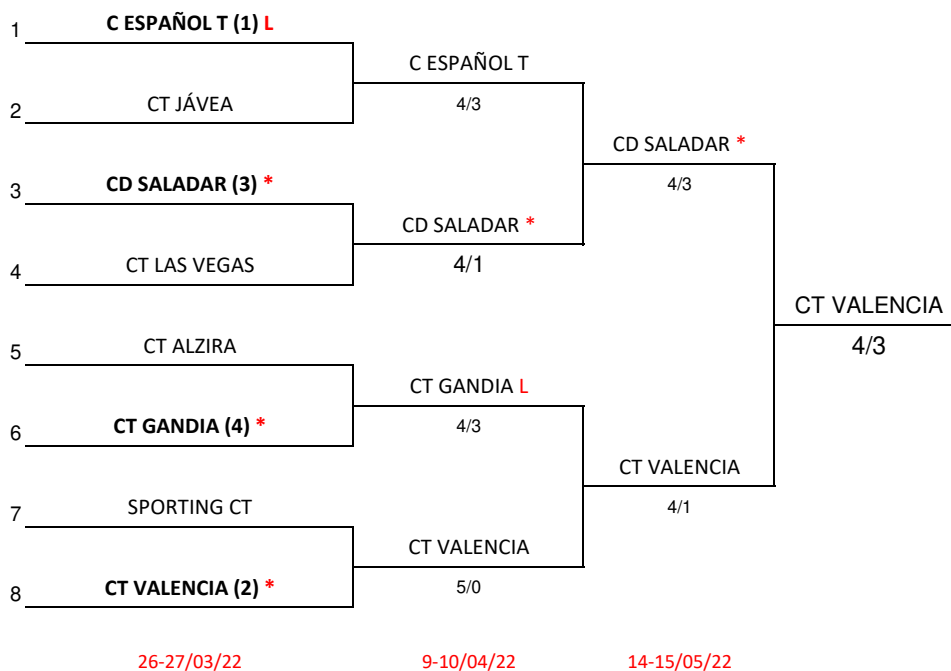

PRIMERA DIVISIÓN

CUADRO FINAL

PUESTOS 5 Y 6

PUESTOS 7 Y 8

PUESTOS 3 Y 4

L = Equipo que juego como local por tener precedente de cinco años anteriores

* = Equipo que jugará como local en caso de no existir precedente de cinco años anteriores