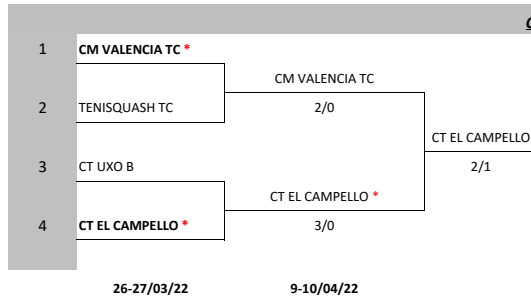

FEDERACIÓN DE TENIS
DE LA COMUNIDAD VALENCIANA

XLIV CAMPEONATO DE LA COMUNIDAD VALENCIANA POR EQUIPOS ALEVÍN FEMENINO 2022

3ª DIVISIÓN

GRUPO 1

CM VALENCIA TC B
CT UXO B
CT CATARROJA

GRUPO 2

CT EL CAMPELLO
CT JÁVEA
TENISQUASH TC

GRUPO 1

19-20/02/22	
CT UXO B - CM VALENCIA TC B	0-2
DESCANSA CT CATARROJA	
26-27/02/22	
CT CATARROJA - CT UXO B	0-2
DESCANSA CM VALENCIA TC B	
5-6/03/22	
CM VALENCIA TC B - CT CATARROJA	2-0
DESCANSA CT UXO B	

GRUPO 2

19-20/02/22	
CT EL CAMPELLO - TENISQUASH TC	3-0
DESCANSA CT JÁVEA	
26-27/02/22	
CT JÁVEA - CT EL CAMPELLO	0-3
DESCANSA TENISQUASH TC	
5-6/03/22	
TENISQUASH TC - CT JÁVEA	2-0
DESCANSA CT EL CAMPELLO	

XLIV CAMPEONATO DE LA COMUNIDAD VALENCIANA POR EQUIPOS ALEVÍN FEMENINO 2022

CUADRO DE ASCENSO

LEYENDA
PRECEDENTE CINCO AÑOS ANTERIORES
(*) INDICA EL ANFITRION POR SORTEO
(L) INDICA ANFITRION POR PRECEDENTE CINCO AÑOS ANTERIOR