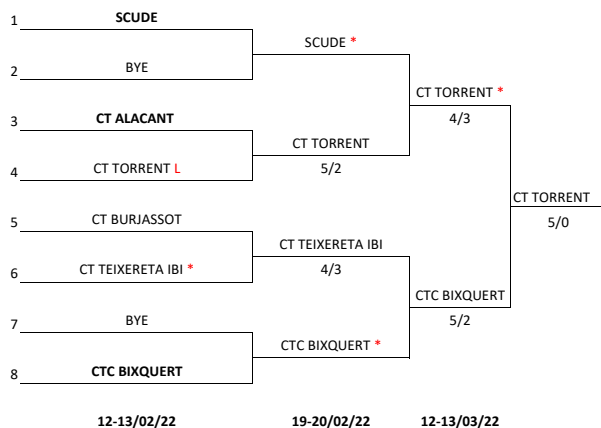

15-16/01/22

CT ALACANT - CT BENISSA	3-4
DESCANSA CT TEIXERETA IBI	

22-23/01/22

CT ALACANT - CT TEIXERETA IBI	5-2
DESCANSA CT BENISSA	

29-30/01/22

CT BENISSA - CT TEIXERETA IBI	2-5
DESCANSA CT ALACANT	

GRUPO 2

15-16/01/22

CT TORRENT - CT LAS VEGAS B	6-1
DESCANSA CTC BIXQUERT	

22-23/01/22

CTC BIXQUERT - CT TORRENT	5-2
DESCANSA CT LAS VEGAS B	

29-30/01/22

CT LAS VEGAS B - CTC BIXQUERT	1-5
DESCANSA CT TORRENT	

LEYENDA
PRECEDENTE CINCO AÑOS ANTERIORES
(*) INDICA EL ANFITRION POR SORTEO
(L) INDICA ANFITRION POR PRECEDENTE CINCO AÑOS ANTERIORES

FASE FINAL

XI CAMPEONATO DE LA COMUNIDAD VALENCIANA POR EQUIPOS VETERANOS +50 MASCULINO 2022

LEYENDA
PRECEDENTE CINCO AÑOS ANTERIORES
(*) INDICA EL ANFITRION POR SORTEO
(L) INDICA ANFITRION POR PRECEDENTE CINCO AÑOS ANTERIORES