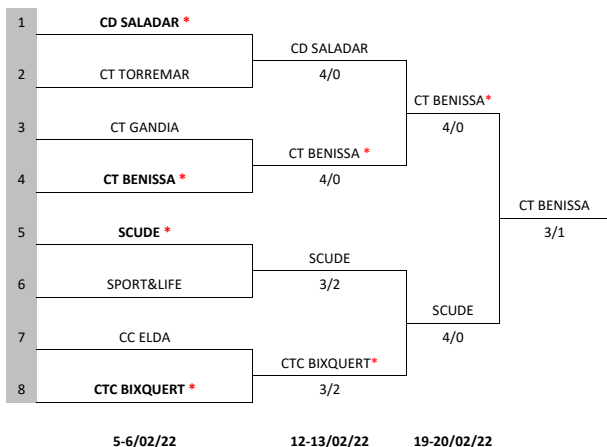

SPORT&LIFE - CT SUECA	3-1
DESCANSA CD SALADAR	

**GRUPO 3**

15-16/01/22

CT ALZIRA - CTC BIXQUERT	0-4
DESCANSA CT GANDIA	

22-23/01/22

CT GANDIA - CTC BIXQUERT	0-4
DESCANSA CT ALZIRA	

29-30/01/22

CT ALZIRA - CT GANDIA	0-4
DESCANSA CTC BIXQUERT	

**GRUPO 4**

15-16/01/22

CT BENISSA - CT LA FOIA DE CASTALLA	4-1
CC ELDA - CT CAP DE SANTA POLA	5-0

22-23/01/22

CT CAP DE SANTA POLA - CT BENISSA	1-4
CT LA FOIA DE CASTALLA - CC ELDA	1-4

29-30/01/22

CC ELDA - CT BENISSA	0-4
CT CAP DE SANTA POLA - CT LA FOIA DE	1-4

**FASE FINAL - XLIV CAMPEONATO DE LA COMUNIDAD VALENCIANA POR EQUIPOS INFANTIL MASCULINO 2022**

<b>LEYENDA</b>
<b>PRECEDENTE CINCO AÑOS ANTERIORES</b>
<b>(*) INDICA EL ANFITRION POR SORTEO</b>
<small>(*) INDICA ANFITRION POR PRECEDENTE CINCO AÑOS ANTERIORES</small>