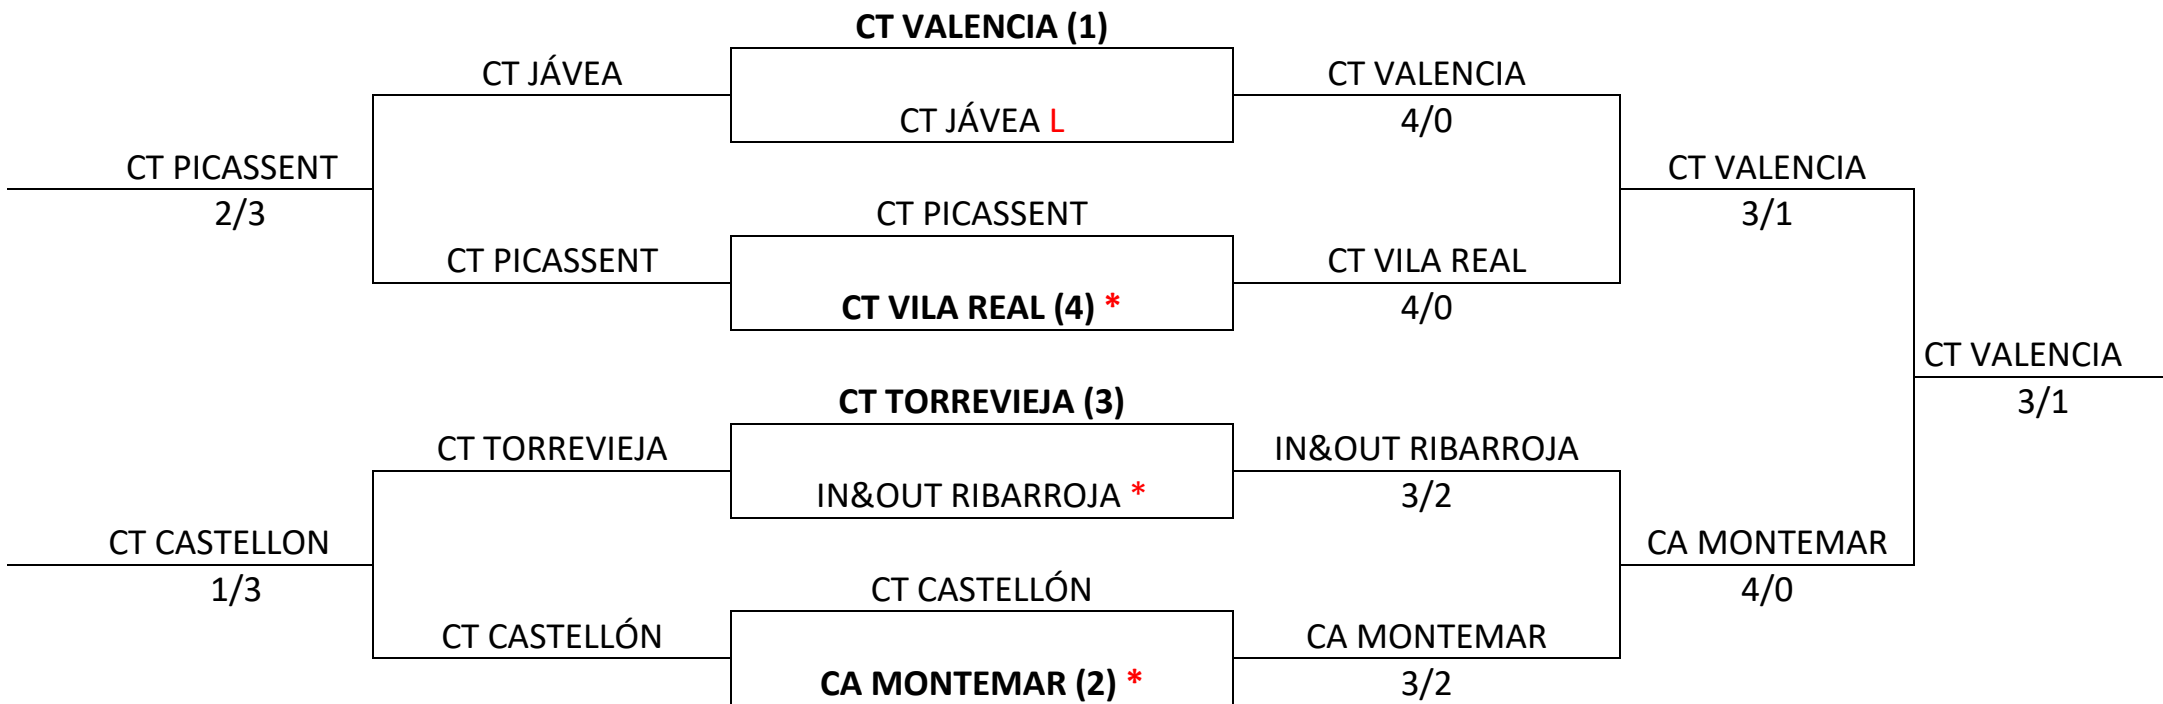

XLVI CAMPEONATO DE LA COMUNIDAD VALENCIANA POR EQUIPOS ABSOLUTO FEMENINO DE 1ª DIVISIÓN 2021

11-12/12/2021
CT VALENCIA

antes del 8/12/21
FTCV 5/12 a las 11 horas

11-12/12/21
CT VALENCIA

11-12/12/21
CT VALENCIA