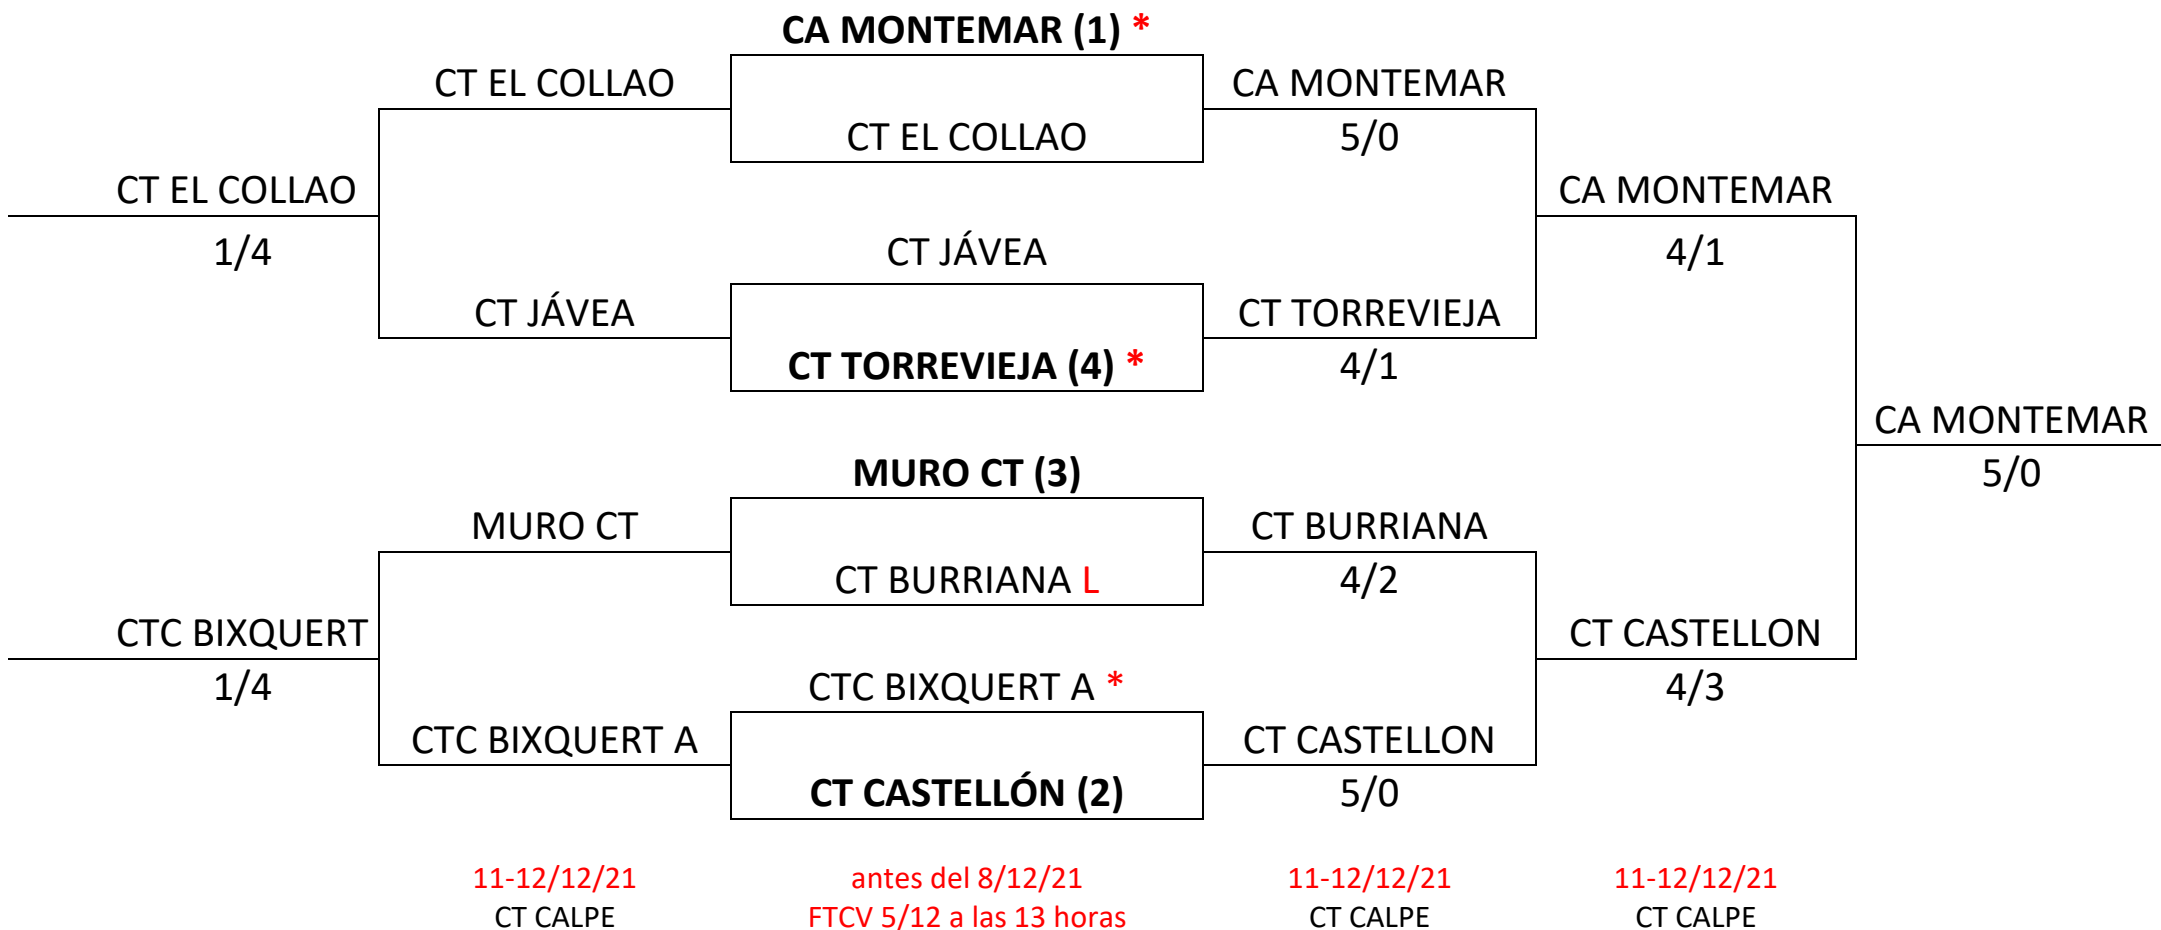

# XLVI CAMPEONATO DE LA COMUNIDAD VALENCIANA POR EQUIPOS ABSOLUTO MASCULINO 1ª DIVISION 2021

## EQUIPOS QUE DESCIENDEN

CT EL COLLAO  
CTC BIXQUERT