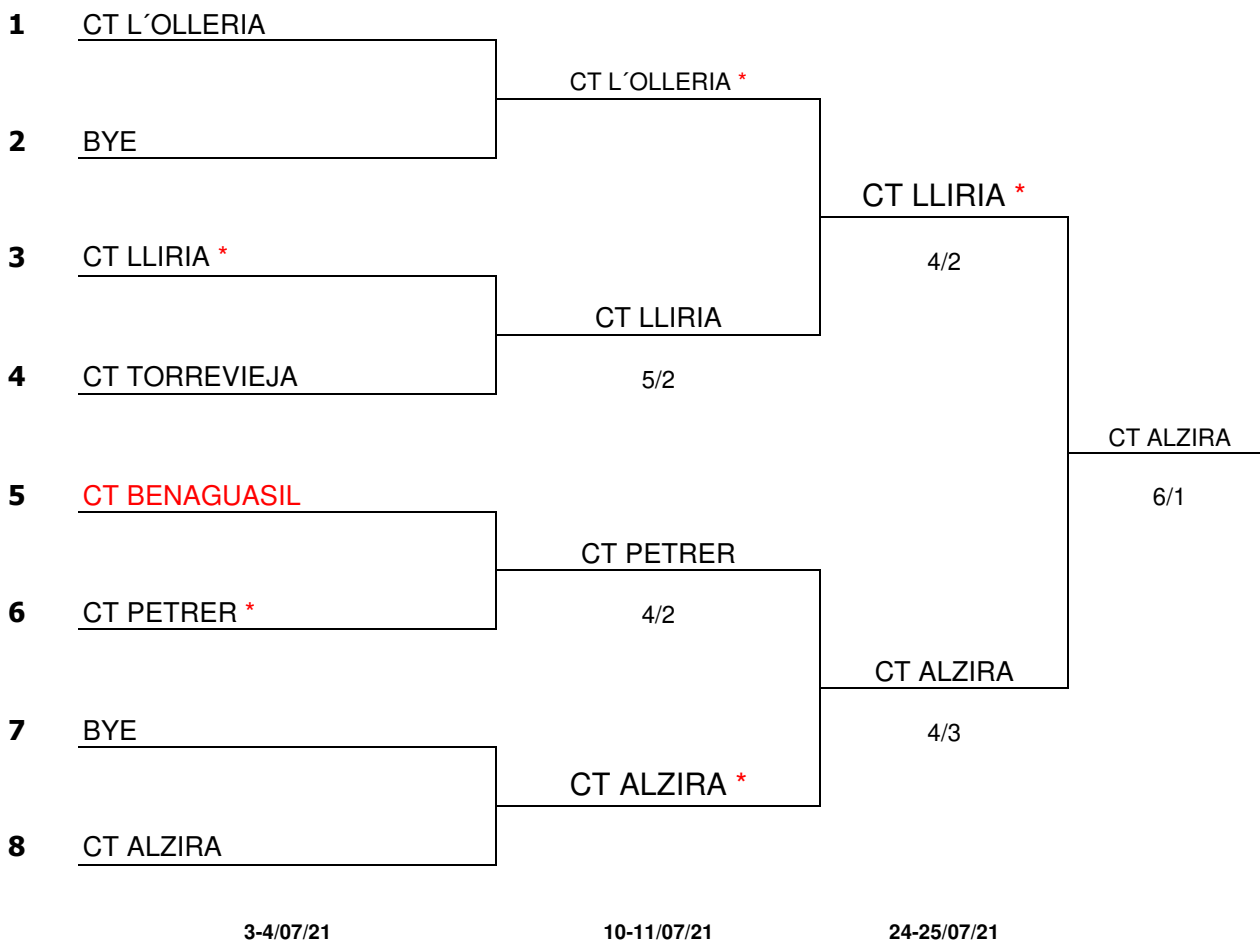

# FEDERACION DE TENIS COMUNIDAD VALENCIANA

XLIII CAMPEONATO POR EQUIPOS COPA FEDERACION 2021

LEYENDA
<b>PRECEDENTE CINCO AÑOS ANTERIORES</b>
(*) INDICA EL ANFITRION POR SORTEO
(L) INDICA ANFITRION POR PRECEDENTE CINCO AÑOS ANTERIORES