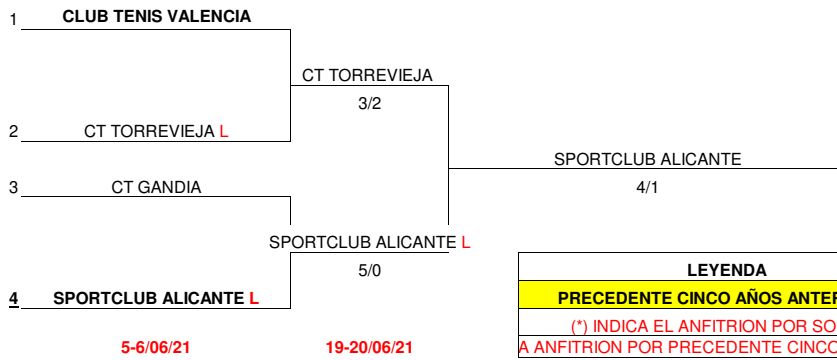

15-16/05/21

CT TORREVIEJA - CT BUENAVISTA BENISSA	4-1
DESCANSA SPORTCLUB ALICANTE	

22-23/05/21

CT VALENCIA - CT TORRENT	5-0
DESCANSA CT GANDIA	

22-23/05/21

CT BUENAVISTA BENISSA - SPORTCLUB ALICANTE	3-2
DESCANSA CT TORREVIEJA	

LEYENDA
PRECEDENTE CINCO AÑOS ANTERIORES
(*) INDICA EL ANFITRION POR SORTEO
A ANFITRION POR PRECEDENTE CINCO AÑOS ANTI