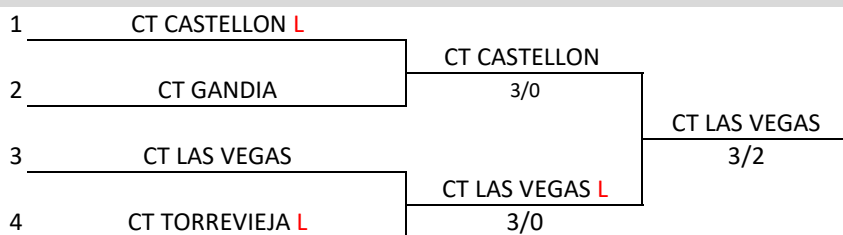

**XLIII CAMPEONATO DE LA COMUNIDAD VALENCIANA
POR EQUIPOS VETERANOS MS +55**

División: 1ª división

CUADRO FINAL

15-16/05/21

22-23/05/21

12-13/06/21

PUESTOS 5 Y 6

22-23/05/21

5-6/06/21

PUESTOS 7 Y 8

13/06/2021

PUESTOS 3 Y 4

12-13/06/21

L = Equipo que juego como local por tener precedente de cinco años anteriores

* = Equipo que jugará como local en caso de no existir precedente de cinco años anteriores