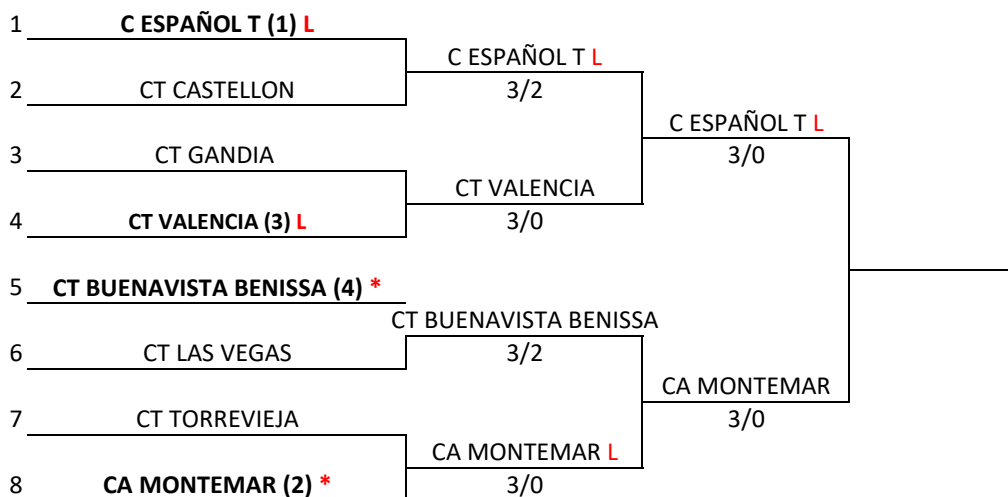

**XLIII CAMPEONATO DE LA COMUNIDAD VALENCIANA
POR EQUIPOS VETERANOS MS +55**

División: 1ª división

CUADRO FINAL

15-16/05/21

22-23/05/21

12-13/06/21

PUESTOS 5 Y 6

22-23/05/21

5-6/06/21

PUESTOS 7 Y 8

13/06/2021

PUESTOS 3 Y 4

12-13/06/21

L = Equipo que juego como local por tener precedente de cinco años anteriores

* = Equipo que jugará como local en caso de no existir precedente de cinco años anteriores