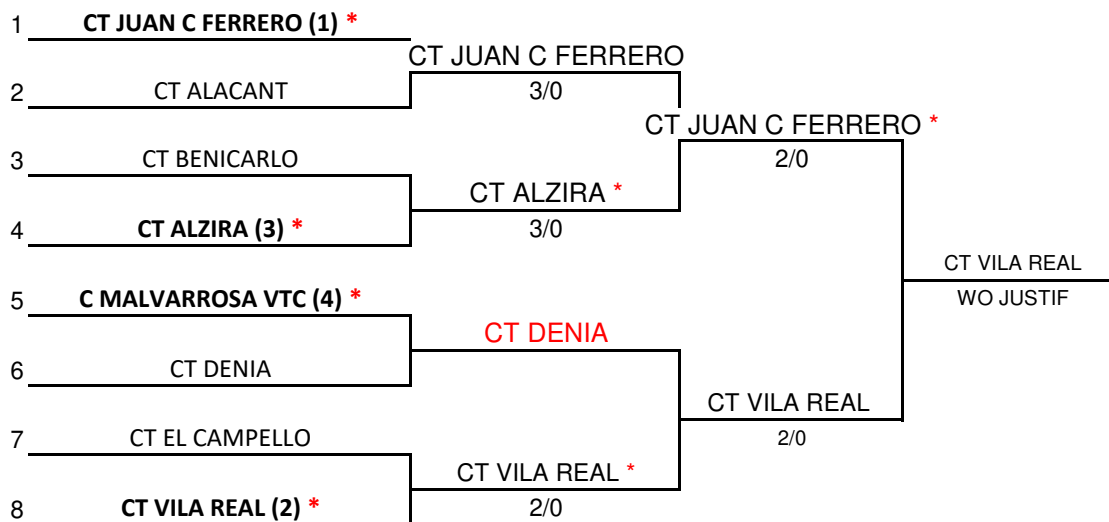

**XLIII CAMPEONATO DE LA COMUNIDAD VALENCIANA
POR EQUIPOS ALEVIN FEMENINO**

Fechas: 27/03/21

División: 2ª

CUADRO FINAL

27-28/03/21

17-18/04/21

8-9/05/21

PUESTOS 5 Y 6

17-18/04/21

24-25/04/21

PUESTOS 7 Y 8

24-25/04/21

PUESTOS 3 Y 4

8-9/05/21

L = Equipo que juega como local por tener precedente de cinco años anteriores

* = Equipo que jugará como local en caso de no existir precedente de cinco años anteriores