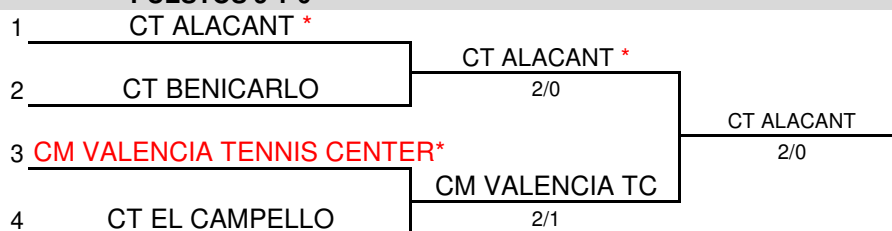

**XLIII CAMPEONATO DE LA COMUNIDAD VALENCIANA
POR EQUIPOS ALEVIN FEMENINO**

Fechas: 27/03/21

División: 2ª

CUADRO FINAL

27-28/03/21

17-18/04/21

8-9/05/21

PUESTOS 5 Y 6

17-18/04/21

24-25/04/21

PUESTOS 7 Y 8

24-25/04/21

PUESTOS 3 Y 4

8-9/05/21

L = Equipo que juega como local por tener precedente de cinco años anteriores

* = Equipo que jugará como local en caso de no existir precedente de cinco años anteriores