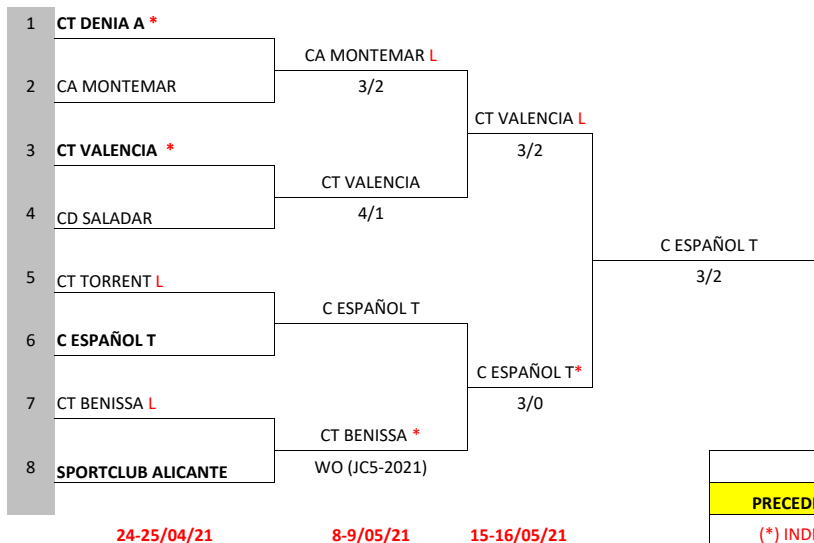

GRUPO 3

20-21/03/21

CT DENIA A - CT BENISSA	3-2
DESCANSA CT GANDIA	

27-28/03/21

CT GANDIA - CT BENISSA	2-3
DESCANSA CT DENIA A	

17-18/04/21

CT GANDIA - CT DENIA A	1-4
DESCANSA CT BENISSA	

GRUPO 4

20-21/03/21

CT BUENAVISTA BENISSA - SPORTCLUB ALICANTE	1-4
CC ELCHE - CA MONTEMAR	1-4

27-28/03/21

CA MONTEMAR - CT BUENAVISTA BENISSA	5-0
CC ELCHE - SPORTCLUB ALICANTE	0-5

17-18/04/21

SPORTCLUB ALICANTE - CA MONTEMAR	4-1
CC ELCHE - CT BUENAVISTA BENISSA	4-1

FASE FINAL - X CAMPEONATO COM. VALENCIANA EQUIPOS VETERANAS +40 2021

LEYENDA
PRECEDENTE CINCO AÑOS ANTERIORES
(*) INDICA EL ANFITRION POR SORTEO
(L) INDICA ANFITRION POR PRECEDENTE CINCO AÑOS ANTERIORES