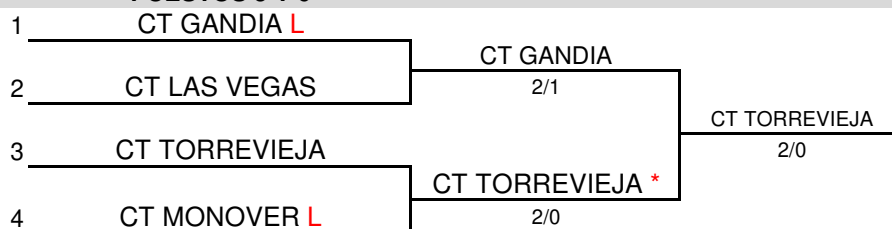

**XLIII CAMPEONATO DE LA COMUNIDAD VALENCIANA
POR EQUIPOS ALEVIN FEMENINO**

Fechas: 27/03/21

División: 1ª

CUADRO FINAL

27-28/03/21

17-18/04/21

24-25/04/21

PUESTOS 5 Y 6

17-18/04/21

24-25/04/21

PUESTOS 7 Y 8

1-2/05/21

PUESTOS 3 Y 4

24-25/04/21

L = Equipo que juega como local por tener precedente de cinco años anteriores

***** = Equipo que jugará como local en caso de no existir precedente de cinco años anteriores