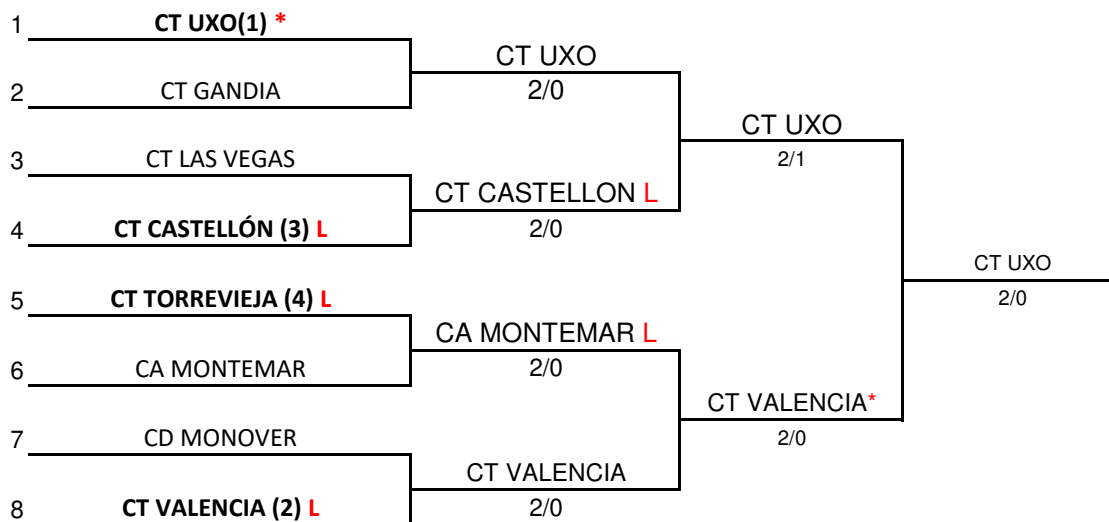

**XLIII CAMPEONATO DE LA COMUNIDAD VALENCIANA
POR EQUIPOS ALEVIN FEMENINO**

Fechas: 27/03/21

División: 1ª

CUADRO FINAL

27-28/03/21

17-18/04/21

24-25/04/21

PUESTOS 5 Y 6

17-18/04/21

24-25/04/21

PUESTOS 7 Y 8

1-2/05/21

PUESTOS 3 Y 4

24-25/04/21

L = Equipo que juega como local por tener precedente de cinco años anteriores

***** = Equipo que jugará como local en caso de no existir precedente de cinco años anteriores