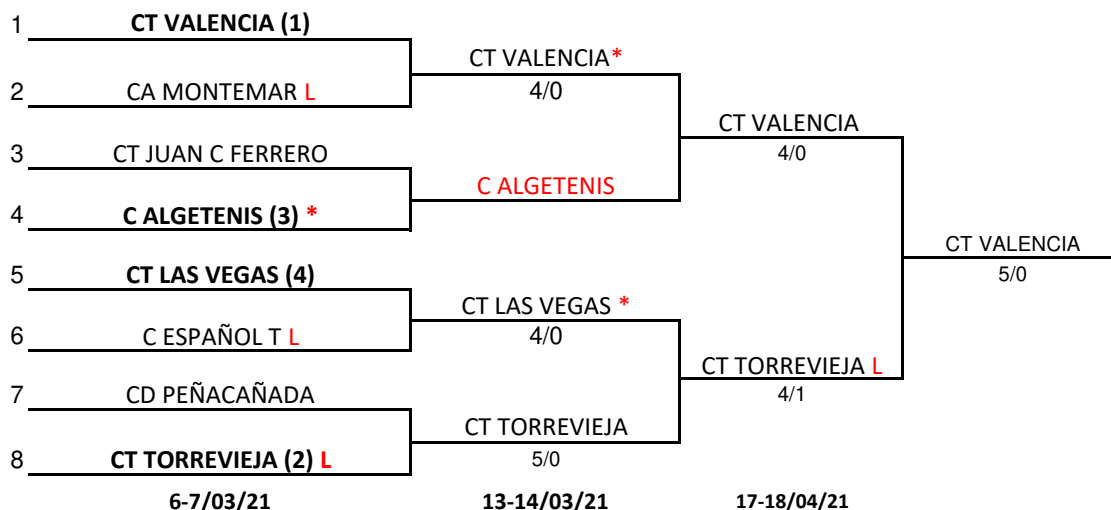

**XLIII CAMPEONATO DE LA COMUNIDAD VALENCIANA
POR EQUIPOS INFANTIL MASCULINO**

1ª DIVISIÓN

CUADRO FINAL

PUESTOS 5 Y 6

PUESTOS 7 Y 8

PUESTOS 3 Y 4

L = Equipo que juego como local por tener precedente de cinco años anteriores

* = Equipo que jugará como local en caso de no existir precedente de cinco años anteriores