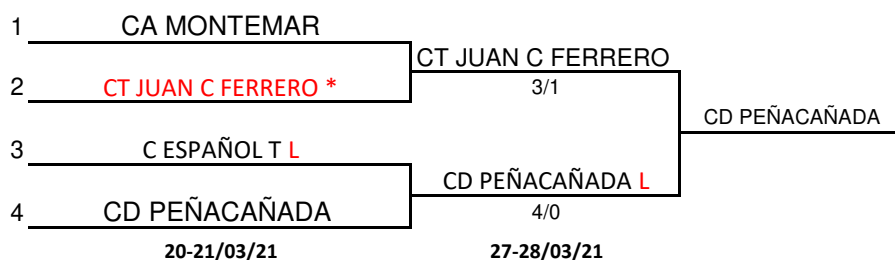

**XLIII CAMPEONATO DE LA COMUNIDAD VALENCIANA
POR EQUIPOS INFANTIL MASCULINO**

1ª DIVISIÓN

CUADRO FINAL

PUESTOS 5 Y 6

PUESTOS 7 Y 8

PUESTOS 3 Y 4

L = Equipo que juego como local por tener precedente de cinco años anteriores

* = Equipo que jugará como local en caso de no existir precedente de cinco años anteriores