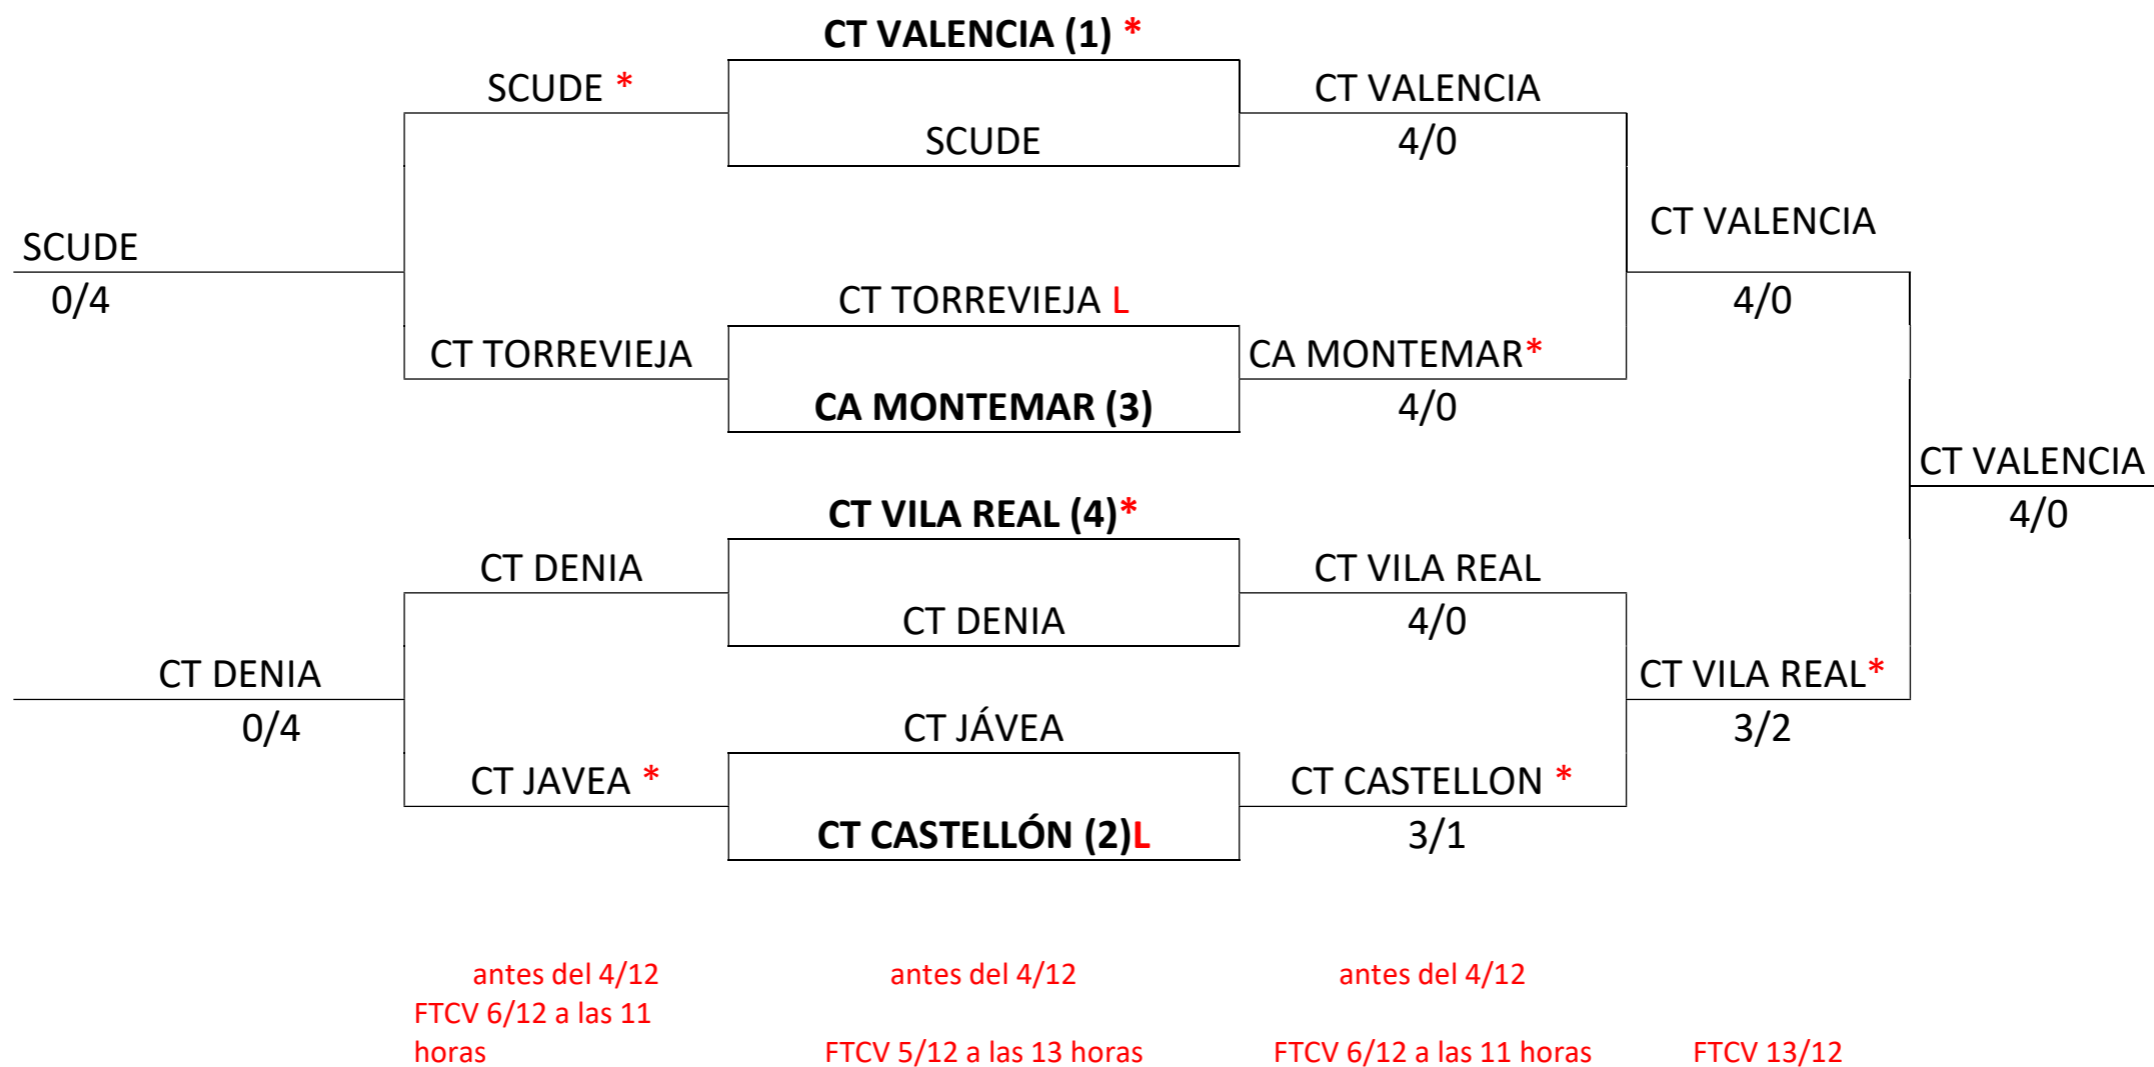

## XLV CAMPEONATO DE LA COMUNIDAD VALENCIANA POR EQUIPOS ABSOLUTO FEMENINO 1ª DIVISION 2020

### CUADRO DE DESCENSO