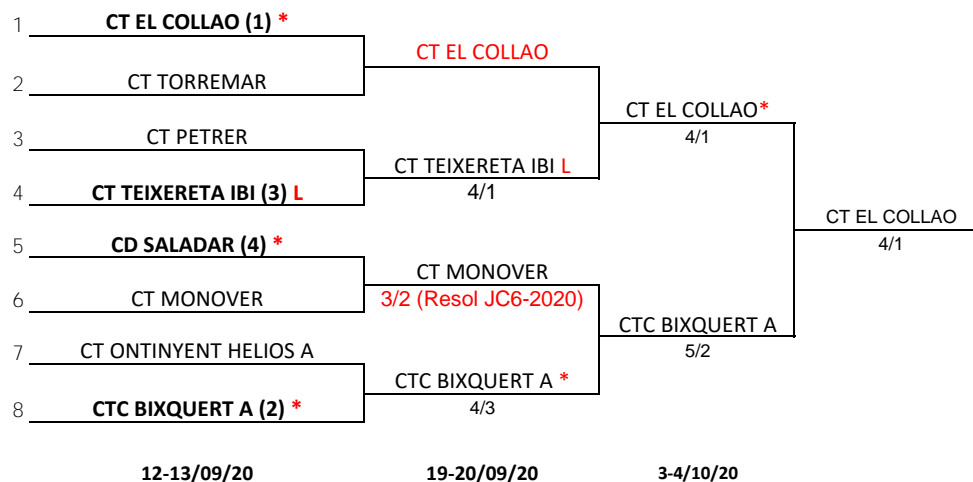

2ª DIVISIÓN A

CUADRO FINAL

PUESTOS 5 Y 6

PUESTOS 7 Y 8

PUESTOS 3 Y 4

L = Equipo que juego como local por tener precedente de cinco años anteriores

* = Equipo que jugará como local en caso de no existir precedente de cinco años anteriores