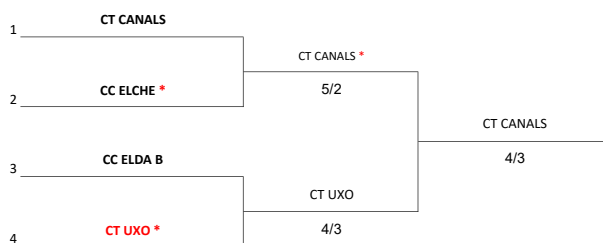

GRUPO 2

SEMANA DEL 29 DE JUNIO

CT BURJASSOT - CTC BIXQUERT	
CT RACEF ALMUSSAFES - CT CANALS	3-4

SEMANA DEL 6 DE JULIO

CT RACEF ALMUSSAFES - CT BURJASSOT	4-1
CTC BIXQUERT - CT CANALS	3-4

SEMANA DEL 13 DE JULIO

CTC BIXQUERT - CT RACEF ALMUSSAFES	3-4
CT CANALS - CT BURJASSOT	6-1

GRUPO 4

SEMANA DEL 29 DE JUNIO

CT BENISSA - CT LA FOIA DE CASTALLA	7-0 RET
CC ELDA B - CT ALACANT	5-2

SEMANA DEL 6 DE JULIO

CT ALACANT - CT BENISSA	2-5
CT LA FOIA DE CASTALLA - CC ELDA B	3-4

SEMANA DEL 13 DE JULIO

CT LA FOIA DE CASTALLA - CT ALACANT	4-3
CC ELDA B - CT BENISSA	4-1

FASE FINAL - IX CAMPEONATO COM. VALENCIANA EQUIPOS VETERANOS +40 MASCULINO 3ª DIVISIÓN 2020

SEMANA DEL 20 DE JULIO