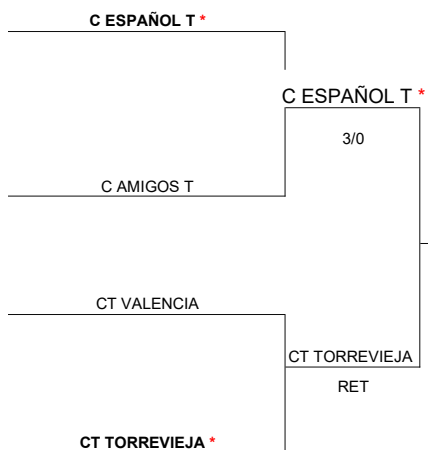

GRUPO A

semana del 29 de junio

C ESPAÑOL T - CT CASTELLÓN	****
CT VALENCIA - CT LAS VEGAS	3-0

semana del 6 de julio

CT VALENCIA - C ESPAÑOL T	0-3
CT LAS VEGAS - CT CASTELLÓN	****

semana del 13 de julio

CT LAS VEGAS - C ESPAÑOL T	0-5 RET
CT CASTELLÓN - CT VALENCIA	****

GRUPO B

semana del 29 de junio

SPORTING CT (RET) - C AMIGOS T	****
CT TORREVIEJA - CT BENISSA	5-0

semana del 6 de julio

CT TORREVIEJA - SPORTING CT (RET)	****
C AMIGOS T - CT BENISSA	3-2

semana del 13 de julio

CT BENISSA - SPORTING CT (RET)	****
C AMIGOS T - CT TORREVIEJA	0-5

semana del 20 de julio

semana del 27 de julio

LEYENDA
PRECEDENTE CINCO AÑOS ANTERIORES
(*) INDICA EL ANFITRION POR SORTEO
(L) INDICA ANFITRION POR PRECEDENTE CINCO AÑOS ANTERIORES