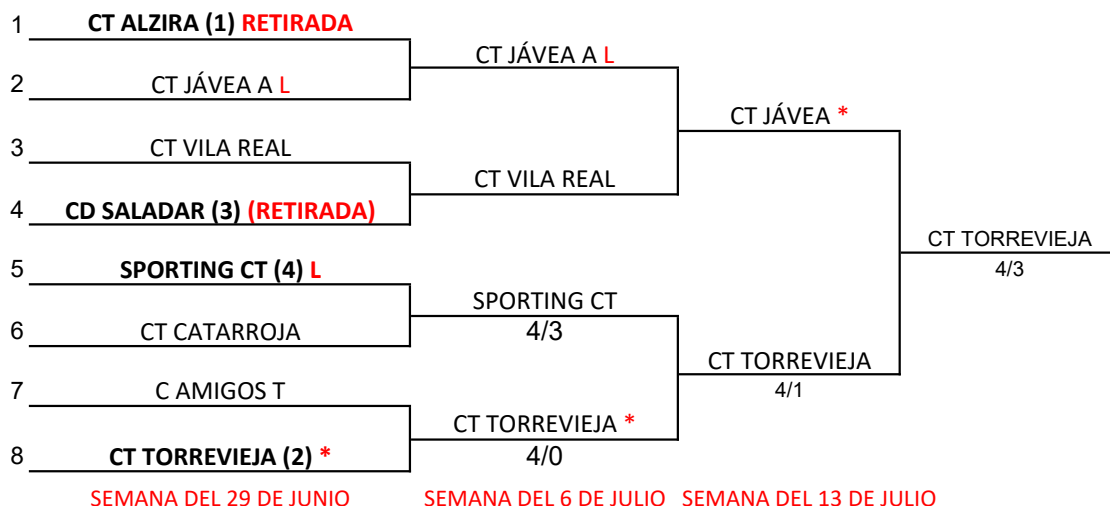

**IX CAMPEONATO DE LA COMUNIDAD VALENCIANA  
POR EQUIPOS VETERANOS +40 MS**

FEDERACIÓN DE TENIS  
DE LA COMUNIDAD VALENCIANA

**SEGUNDA DIVISIÓN A**

**CUADRO FINAL**

**PUESTOS 5 Y 6**

**PUESTOS 7 Y 8**

- |   |            |
|---|------------|
| 1 | CT ALZIRA  |
| 2 | CD SALADAR |

**PUESTOS 3 Y 4**

- |   |               |
|---|---------------|
| 1 | CT VILA REAL  |
| 2 | SPORTING CT L |

SEMANA DEL 13 DE JULIO

L = Equipo que juega como local por tener precedente de cinco años anteriores

\* = Equipo que jugará como local en caso de no existir precedente del cinco años anteriores