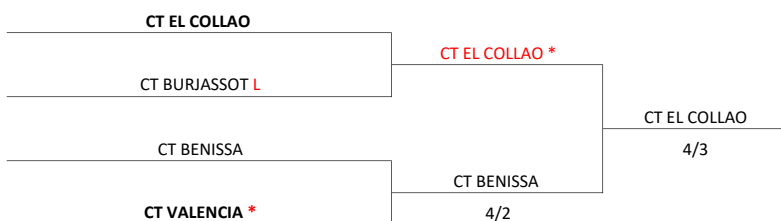

XIIL COPA FEDERACION 2020

GRUPO 1

CT BURJASSOT
CT MISLATA
CT MORVEDRE
CT VALENCIA

GRUPO 2

CT ONTINYENT HELIOS
CT EL COLLAO
CT BENISSA
CT EL CAMPELLO

GRUPO 1

semana del 29 de junio

CT BURJASSOT - CT VALENCIA	1-6
CT MORVEDRE - CT MISLATA	4-3

semana del 6 de julio

CT BURJASSOT - CT MISLATA	5-2
CT VALENCIA - CT MORVEDRE	3-4

semana del 13 de julio

CT BURJASSOT - CT MORVEDRE	5-2
CT MISLATA - CT VALENCIA	1-6

GRUPO 2

semana del 29 de junio

CT ONTINYENT HELIOS - CT EL CAMPELLO	7-0
CT BENISSA - CT EL COLLAO	3-4

semana del 6 de julio

CT EL COLLAO - CT ONTINYENT HELIOS	4-3
CT BENISSA - CT EL CAMPELLO	7-0

semana del 13 de julio

CT ONTINYENT HELIOS - CT BENISSA	3-4
CT EL CAMPELLO - CT EL COLLAO	1-6

semana del 20 de julio