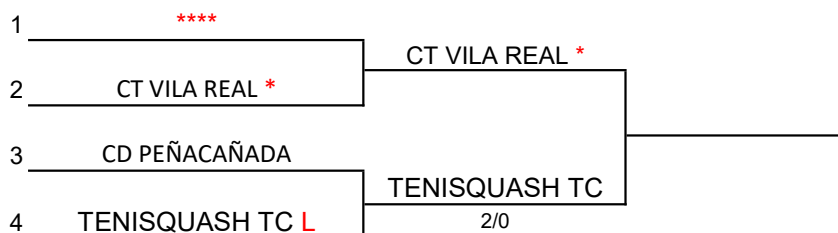

**XLII CAMPEONATO DE LA COMUNIDAD VALENCIANA
POR EQUIPOS INFANTIL FEMENINO**

Fechas:

División: 1ª

CUADRO FINAL

SEMANA DEL 29 DE JUNIO

SEMANA DEL 6 DE JULIO

SEMANA DEL 13 DE JULIO

PUESTOS 5 Y 6

SEMANA DEL 6 DE JULIO

SEMANA DEL 13 DE JULIO

PUESTOS 7 Y 8

PUESTOS 3 Y 4

SEMANA DEL 13 DE JULIO

L = Equipo que juego como local por tener precedente de cinco años anteriores

***** = Equipo que jugará como local en caso de no existir precedente de cinco años anteriores