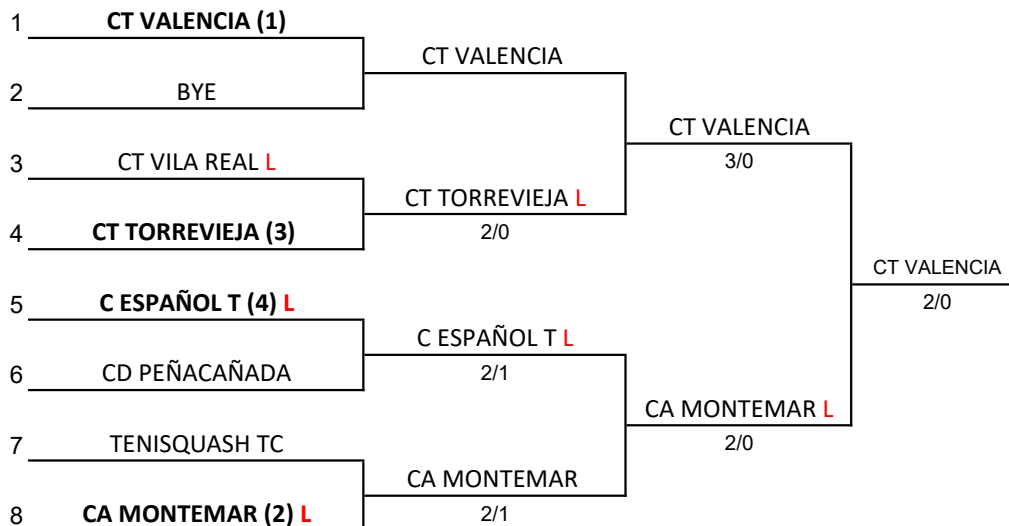

**XLII CAMPEONATO DE LA COMUNIDAD VALENCIANA
POR EQUIPOS INFANTIL FEMENINO**

Fechas:

División: 1ª

CUADRO FINAL

SEMANA DEL 29 DE JUNIO

SEMANA DEL 6 DE JULIO

SEMANA DEL 13 DE JULIO

PUESTOS 5 Y 6

SEMANA DEL 6 DE JULIO

SEMANA DEL 13 DE JULIO

PUESTOS 7 Y 8

PUESTOS 3 Y 4

SEMANA DEL 13 DE JULIO

L = Equipo que juego como local por tener precedente de cinco años anteriores

***** = Equipo que jugará como local en caso de no existir precedente de cinco años anteriores