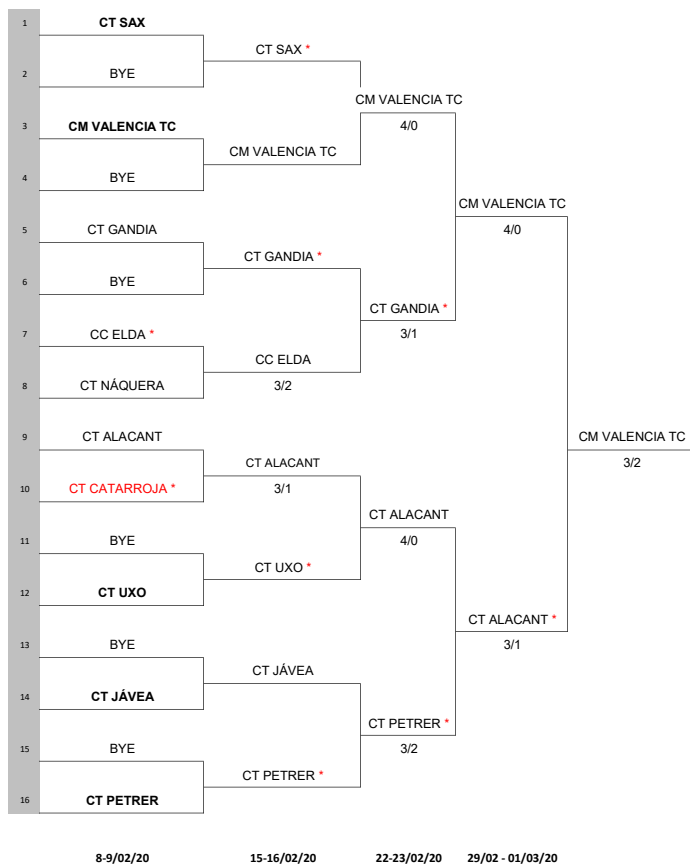

GRUPO 3

CT ALZIRA
CT JÁVEA
CT GANDIA
CT SUECA

GRUPO 4

CT ALACANT
CT SAX
CD CUCUCH
CC ELCHE

GRUPO 5

CT PETRER
CC ELDA
CT TEIXERETA IBI
CD 40)15

GRUPO 1

11-12/01/20

18-19/01/20

CT CATARROJA - TENISQUASH TC	5-0
CM VALENCIA TC - CT PAIPORTA	5-0

25-26/01/20

CT CATARROJA - CM VALENCIA TC	0-5
TENISQUASH TC - CT PAIPORTA	

GRUPO 5

11-12/01/20

CT TEIXERETA IBI - CT PETRER	0-5
CD 40)15 - CC ELDA	0-5

18-19/01/20

CT PETRER - CC ELDA	4-1
CT TEIXERETA IBI - CD 40)15	1-3

25-26/01/20

CC ELDA - CT TEIXERETA IBI	3-1
CD 40)15 - CT PETRER	2-3

GRUPO 3

11-12/01/20

CT ALZIRA - CT SUECA	0-5
CT JÁVEA - CT GANDIA	3-2

18-19/01/20

CT JÁVEA - CT SUECA	3-2
CT GANDIA - CT ALZIRA	3-1

25-26/01/20

CT ALZIRA - CT JÁVEA	0-5
CT SUECA - CT GANDIA	2-3

FASE FINAL - XLII CAMPEONATO COM. VALENCIANA EQUIPOS INFANTIL MASCULINO 3ª DIVISIÓN 2020

LEYENDA
PRECEDENTE CINCO AÑOS ANTERIORES
(*) INDICA EL ANFITRION POR SORTEO
EL INDICA ANFITRION POR PRECEDENTE CINCO AÑOS ANTERIORES