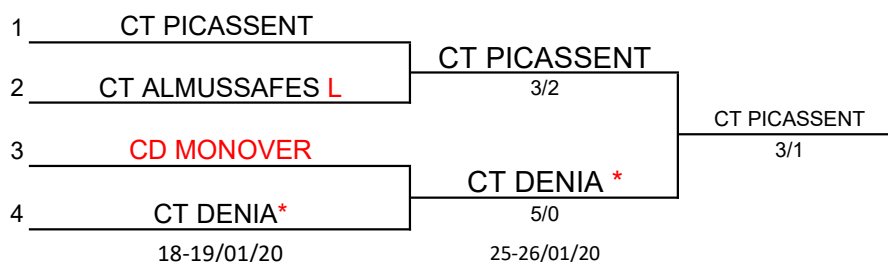

**XLII CAMPEONATO DE LA COMUNIDAD VALENCIANA
POR EQUIPOS INFANTIL MASCULINO**

2ª DIVISIÓN B

CUADRO FINAL

PUESTOS 5 Y 6

PUESTOS 7 Y 8

PUESTOS 3 Y 4

L = Equipo que juego como local por tener precedente de cinco años anteriores

***** = Equipo que jugará como local en caso de no existir precedente de cinco años anteriores