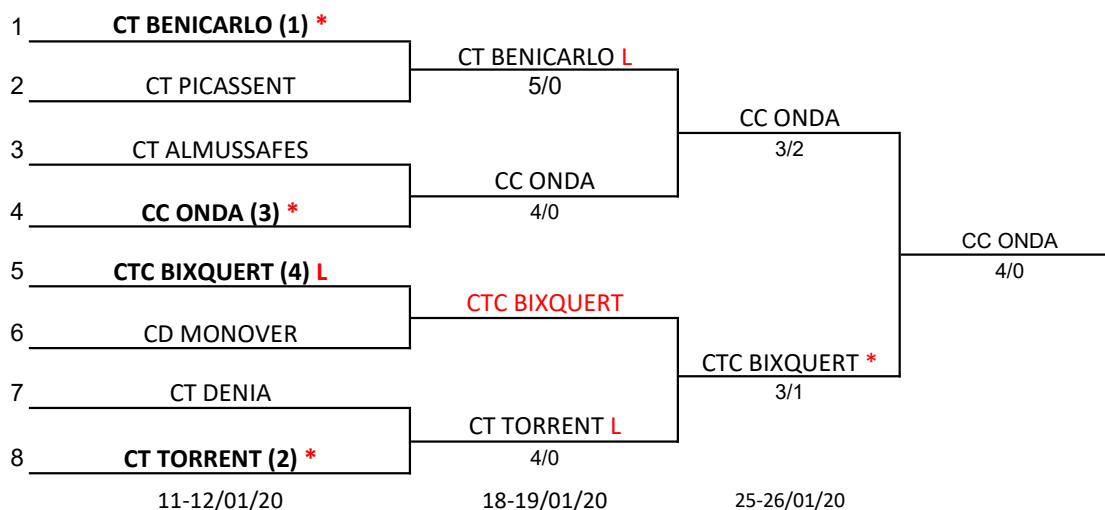

**XLII CAMPEONATO DE LA COMUNIDAD VALENCIANA
POR EQUIPOS INFANTIL MASCULINO**

2ª DIVISIÓN B

CUADRO FINAL

PUESTOS 5 Y 6

PUESTOS 7 Y 8

PUESTOS 3 Y 4

L = Equipo que juego como local por tener precedente de cinco años anteriores

***** = Equipo que jugará como local en caso de no existir precedente de cinco años anteriores