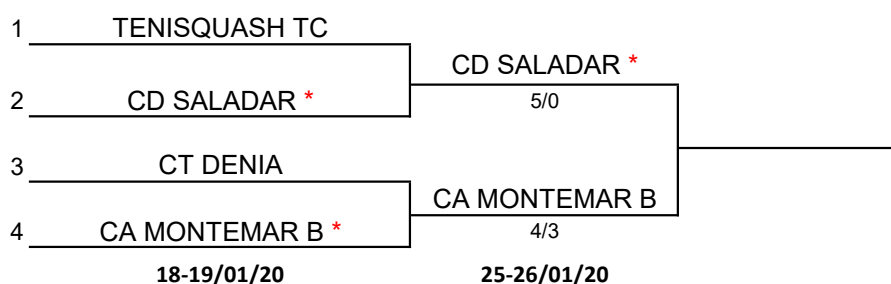

**XLIV CAMPEONATO DE LA COMUNIDAD VALENCIANA
POR EQUIPOS JUNIOR MASCULINO Y FEMENINO**

División: 2ª DIVISIÓN A

CUADRO FINAL

PUESTOS 5 Y 6

PUESTOS 7 Y 8

PUESTOS 3 Y 4

L = Equipo que juego como local por tener precedente de cinco años anteriores

***** = Equipo que jugará como local en caso de no existir precedente de cinco años anteriores