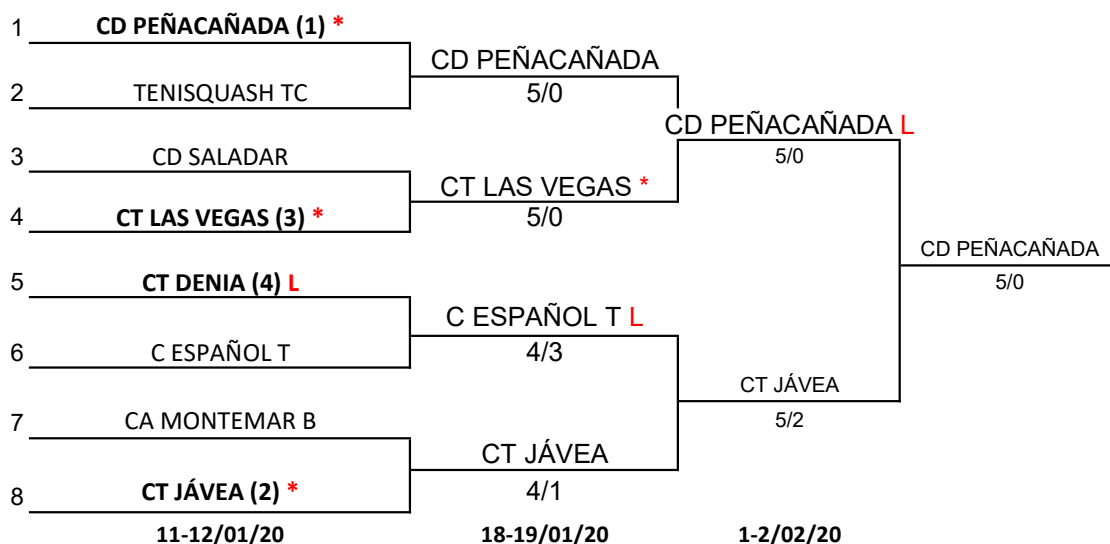

**XLIV CAMPEONATO DE LA COMUNIDAD VALENCIANA
POR EQUIPOS JUNIOR MASCULINO Y FEMENINO**

División: 2ª DIVISIÓN A

CUADRO FINAL

PUESTOS 5 Y 6

PUESTOS 7 Y 8

PUESTOS 3 Y 4

L = Equipo que juego como local por tener precedente de cinco años anteriores

***** = Equipo que jugará como local en caso de no existir precedente de cinco años anteriores