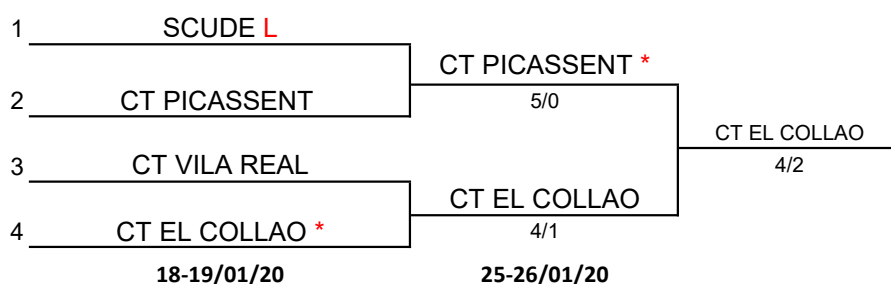

**XLIV CAMPEONATO DE LA COMUNIDAD VALENCIANA
POR EQUIPOS JUNIOR MASCULINO Y FEMENINO**

División: PRIMERA

CUADRO FINAL

PUESTOS 5 Y 6

PUESTOS 7 Y 8

PUESTOS 3 Y 4

L = Equipo que juego como local por tener precedente de cinco años anteriores

* = Equipo que jugará como local en caso de no existir precedente de cinco años anteriores