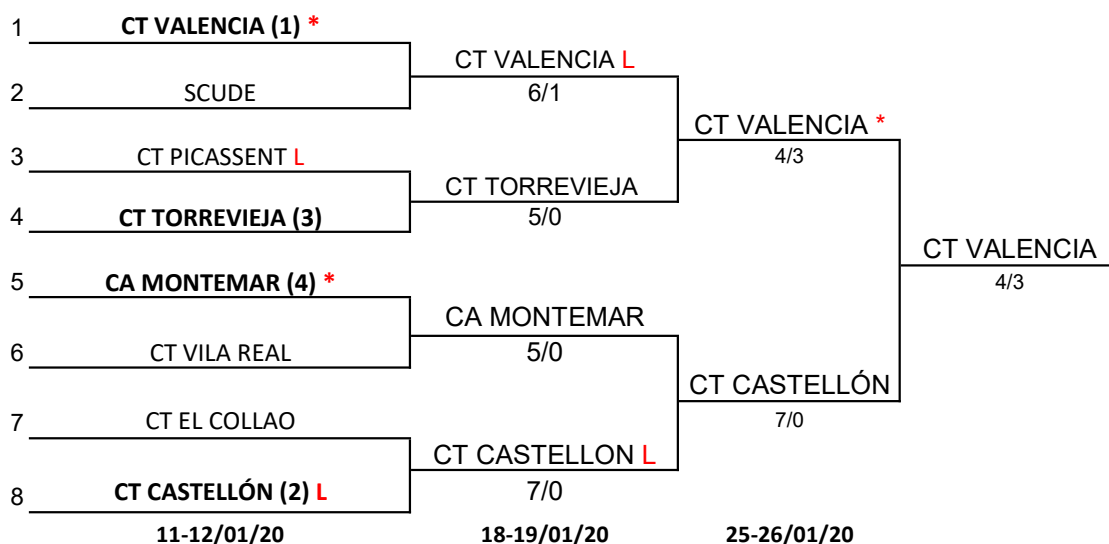

**XLIV CAMPEONATO DE LA COMUNIDAD VALENCIANA
POR EQUIPOS JUNIOR MASCULINO Y FEMENINO**

División: PRIMERA

CUADRO FINAL

PUESTOS 5 Y 6

PUESTOS 7 Y 8

PUESTOS 3 Y 4

L = Equipo que juego como local por tener precedente de cinco años anteriores

* = Equipo que jugará como local en caso de no existir precedente de cinco años anteriores