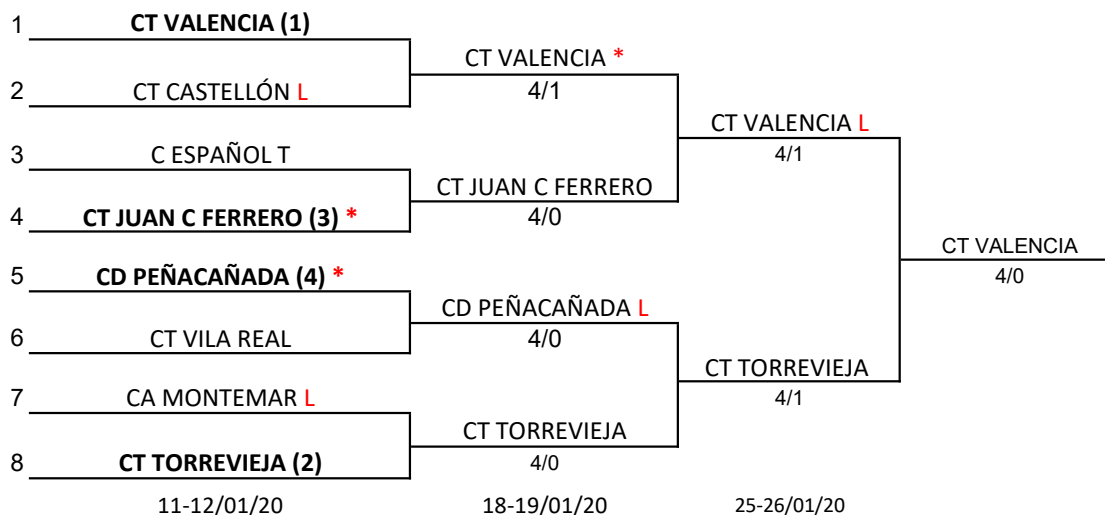

**XLII CAMPEONATO DE LA COMUNIDAD VALENCIANA
POR EQUIPOS INFANTIL MASCULINO**

1ª DIVISIÓN

CUADRO FINAL

PUESTOS 5 Y 6

PUESTOS 7 Y 8

PUESTOS 3 Y 4

L = Equipo que juego como local por tener precedente de cinco años anteriores

***** = Equipo que jugará como local en caso de no existir precedente de cinco años anteriores