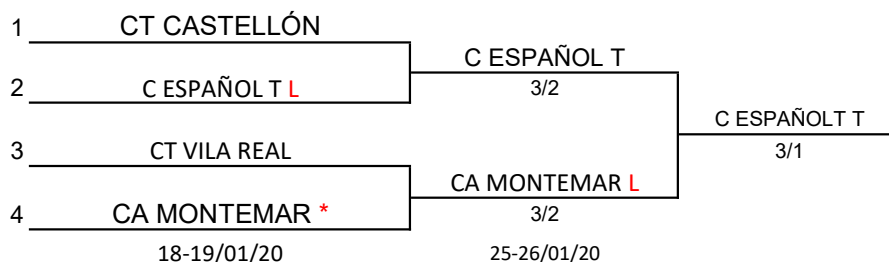

**XLII CAMPEONATO DE LA COMUNIDAD VALENCIANA
POR EQUIPOS INFANTIL MASCULINO**

1ª DIVISIÓN

CUADRO FINAL

PUESTOS 5 Y 6

PUESTOS 7 Y 8

PUESTOS 3 Y 4

L = Equipo que juego como local por tener precedente de cinco años anteriores

***** = Equipo que jugará como local en caso de no existir precedente de cinco años anteriores