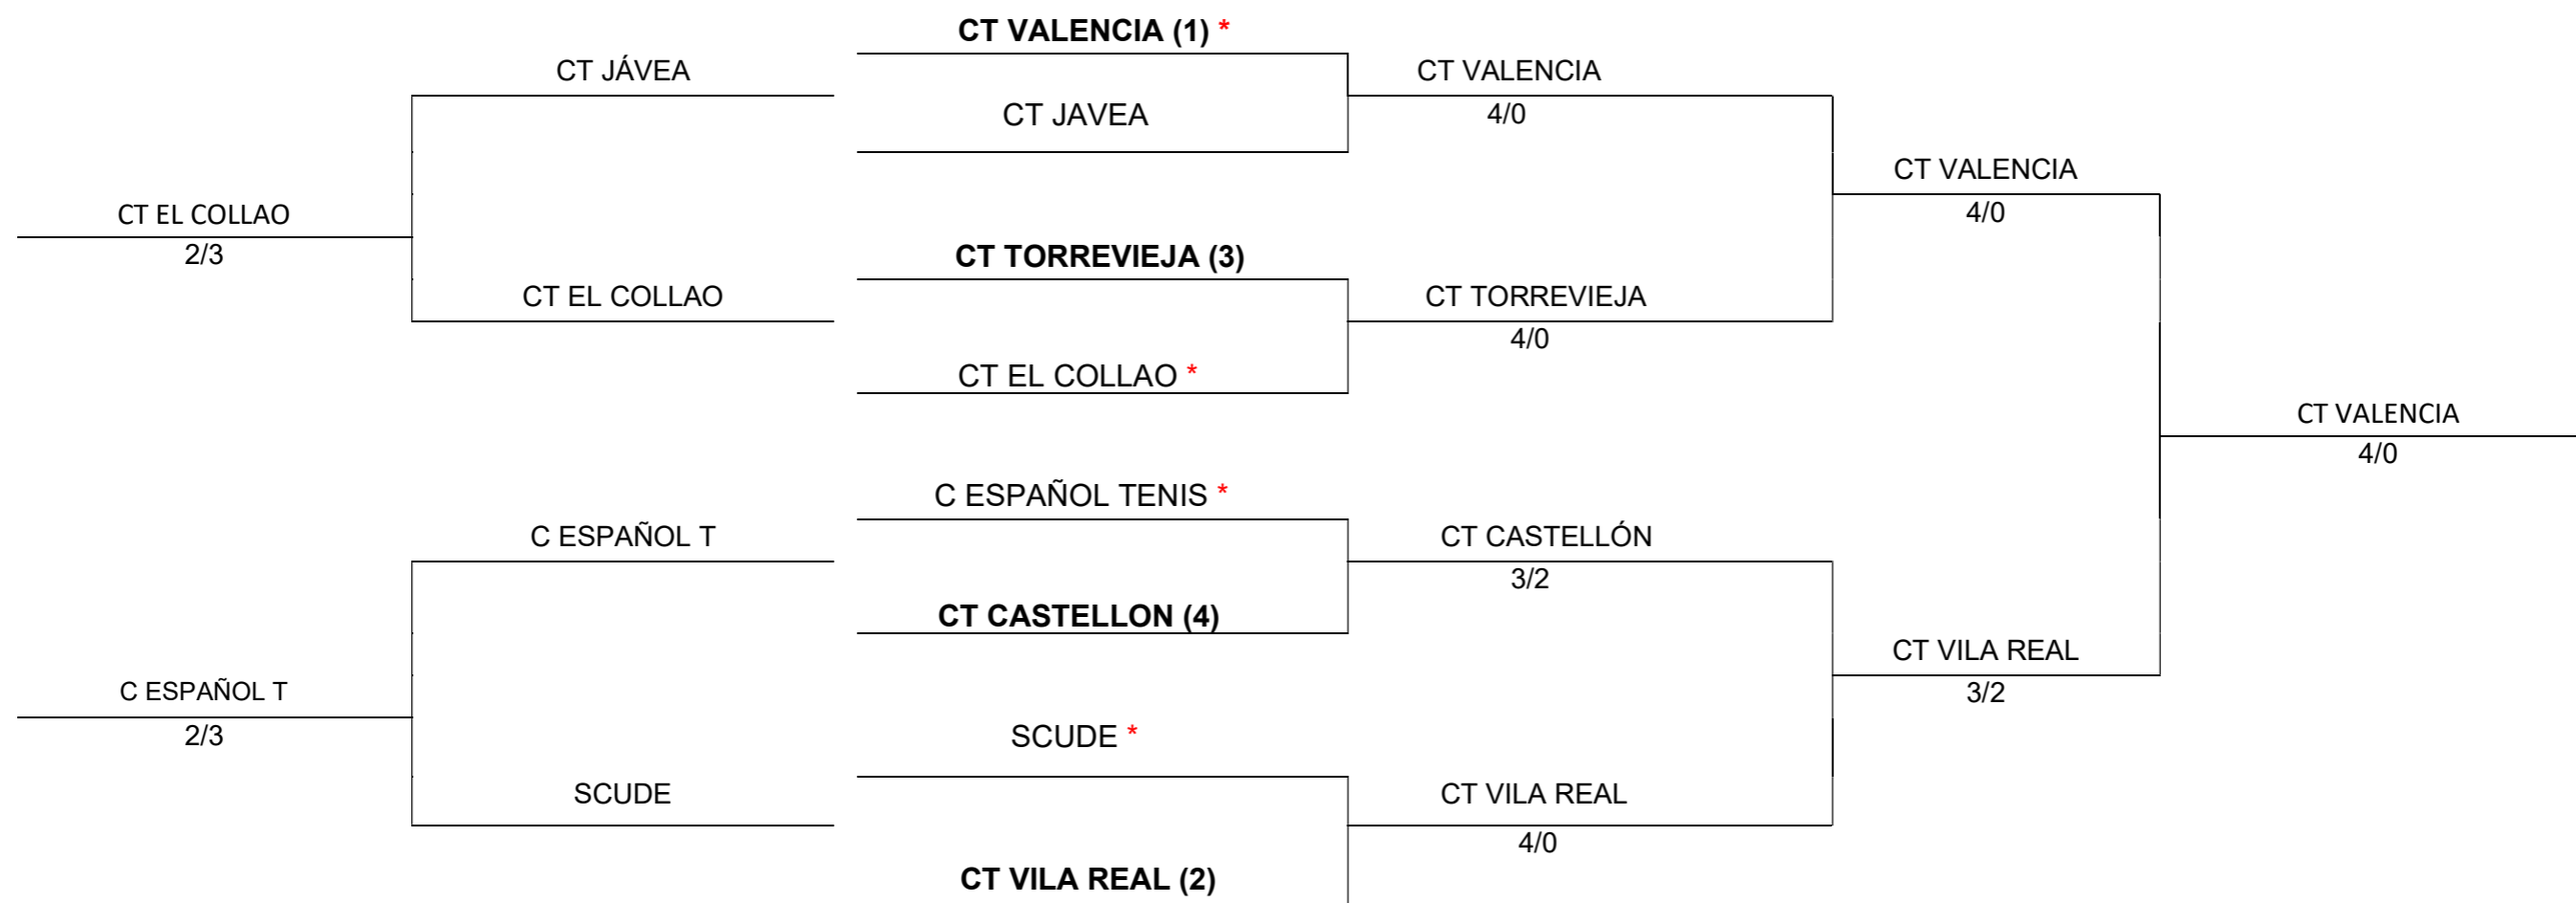

XLIII CAMPEONATO DE LA COMUNIDAD VALENCIANA POR EQUIPOS ABSOLUTO FEMENINO 1ª DIVISION SCUDE

Nules, 14 y 15 de diciembre de 2019

CUADRO DE DESCENSO

EL JUEZ ARBITRO:

CARLOS RIPOLL

EQUIPOS QUE DESCIENDEN:

CLUB TENIS EL COLLAO